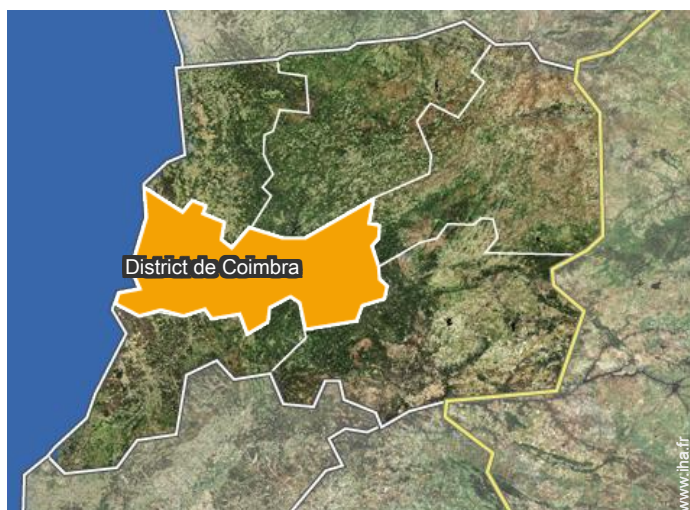

Localisation

Localisation & Accès

Coordonnées GPS en degrés, minutes, secondes: Latitude 40°5'26.48"N - Longitude 8°13'34.72"O ([Hébergement](#))

Adresse

→ 3200-120 Talasnal

• **Autoroute (sortie) Condeixa-a-Nova**

→ Condeixa a Nova, District de Coimbra, Région Centre (Portugal), Portugal

→ Distance : 30km

→ Temps : 50'

• **Gare ferroviaire Lousã**

→ Lousã, District de Coimbra, Région Centre (Portugal), Portugal

→ Distance : 13km