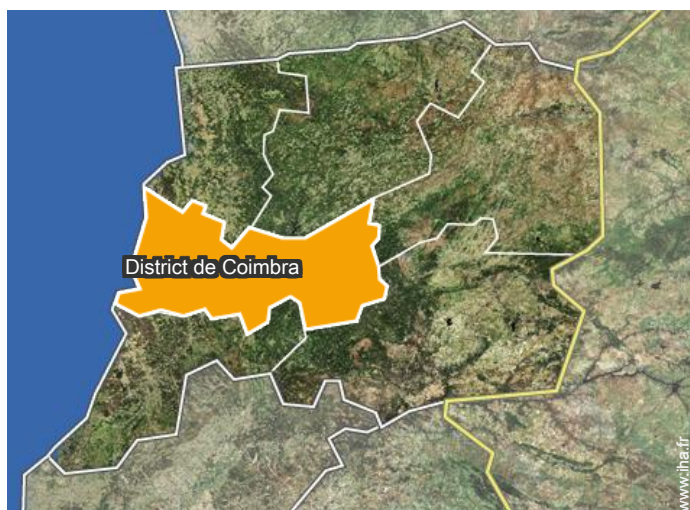

Localisation

Localisation & Accès

Coordonnées GPS en degrés, minutes, secondes: Latitude 40°5'26.48"N -
Longitude 8°13'34.72"O ([Hébergement](#))

Adresse

→ 3200-120 Talasnal

• **Autoroute (sortie) Condeixa-a-Nova**

→ Condeixa a Nova, District de Coimbra,
Région Centre (Portugal), Portugal

→ Distance : 30km

→ Temps : 50'

• **Gare ferroviaire Lousã**

→ Lousã, District de Coimbra, Région
Centre (Portugal), Portugal

→ Distance : 13km