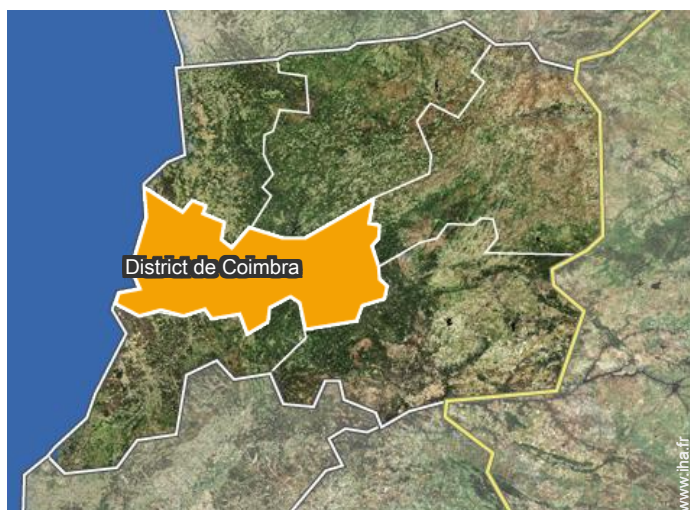

### Localisation

#### Adresse

→ 3200-120 Talasnal

• **Autoroute (sortie) Condeixa-a-Nova**

→ Condeixa a Nova, District de Coimbra, Région Centre (Portugal), Portugal

→ Distance : 30km

→ Temps : 50'

• **Gare ferroviaire Lousã**