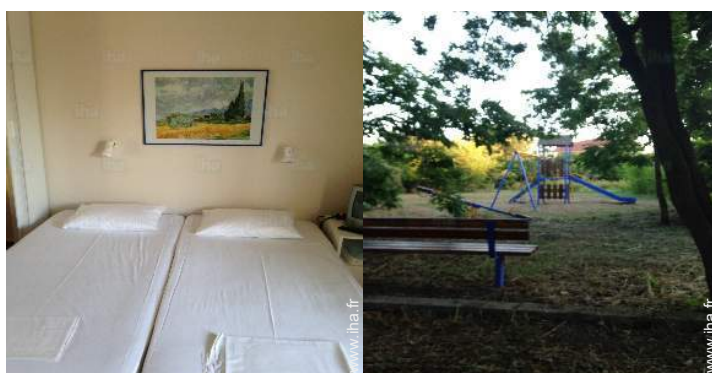

Album photos - 2