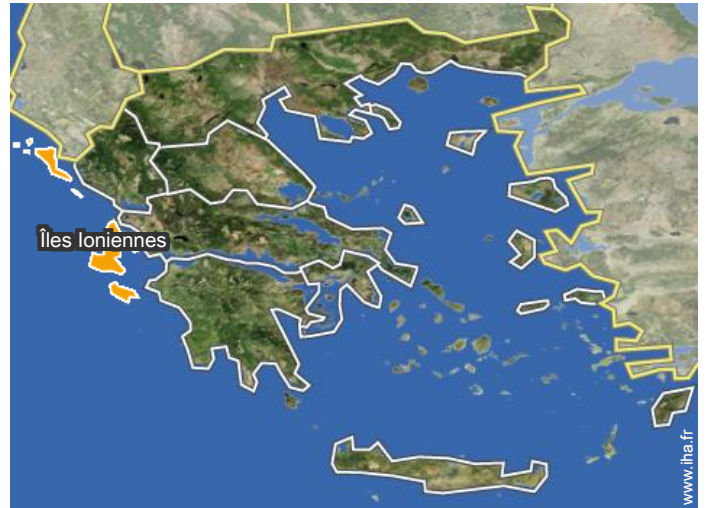

Album photos - 1

chambre

Album photos - 2

Localisation

Localisation & Accès

Coordonnées GPS en degrés, minutes, secondes: Latitude 38°6'48"N - Longitude 20°31'40"E ([Hébergement](#))

Adresse

→ Domata Metaxata Road
281 00 Svoronata

• Aéroport Kefalonia Island

→ Argostoli, Céphalonie, Îles Ioniennes, Grèce
→ Distance : 3km
→ Temps : 5'

• Gare routière (bus) Domata Svoronata

→ Svoronata, Céphalonie, Îles Ioniennes, Grèce
→ Distance : 20m