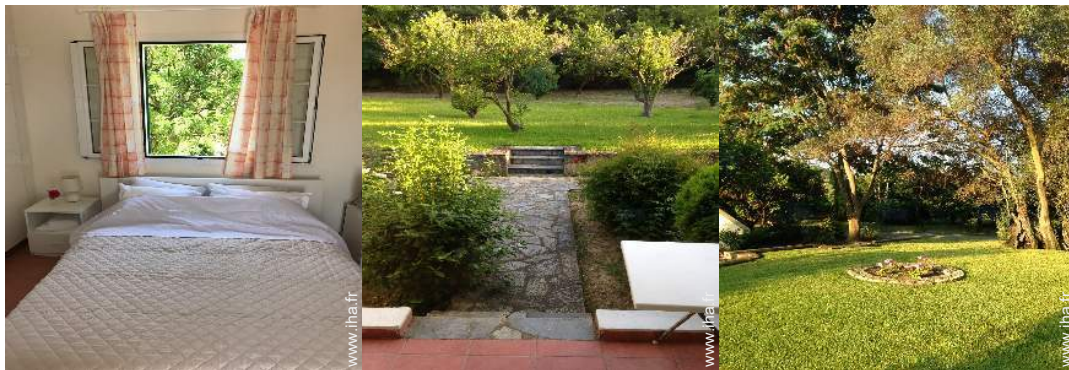

Album photos - 2