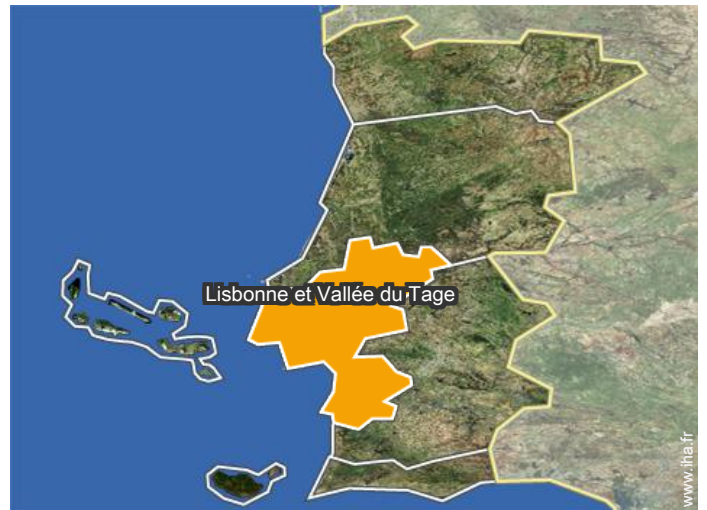

Couchage - lit(s)

Couchage - lit(s)

vue aérienne

Localisation

Localisation & Accès

Coordonnées GPS en degrés, minutes, secondes: Latitude 38°29'27"N - Longitude 8°20'21"O (Hébergement)

Adresse

→ Foros de Corte Pereiro
7580 Santa Susana

• Autoroute (sortie) A2

→ Alcácer do Sal, District de Setúbal,
Lisbonne et Vallée du Tage, Portugal
→ Distance : 27km
→ Temps : 30'

- Alcácer do Sal : (15km)
- Montemor O Novo : (31km)
- Évora : (50km)

Contact