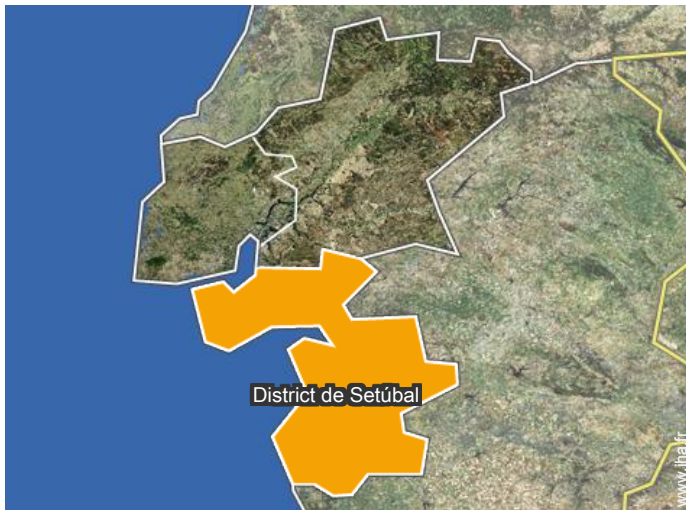

Couchage - lit(s)

Couchage - lit(s)

vue aérienne

Localisation

Localisation & Accès

Coordonnées GPS en degrés, minutes, secondes: Latitude 38°29'27"N - Longitude 8°20'21"O (Hébergement)

Adresse

→ Foros de Corte Pereiro
7580 Santa Susana

• Autoroute (sortie) A2

→ Alcácer do Sal, District de Setúbal,
Lisbonne et Vallée du Tage, Portugal
→ Distance : 27km
→ Temps : 30'

- Alcácer do Sal : (15km)
- Montemor O Novo : (31km)
- Évora : (50km)

Contact