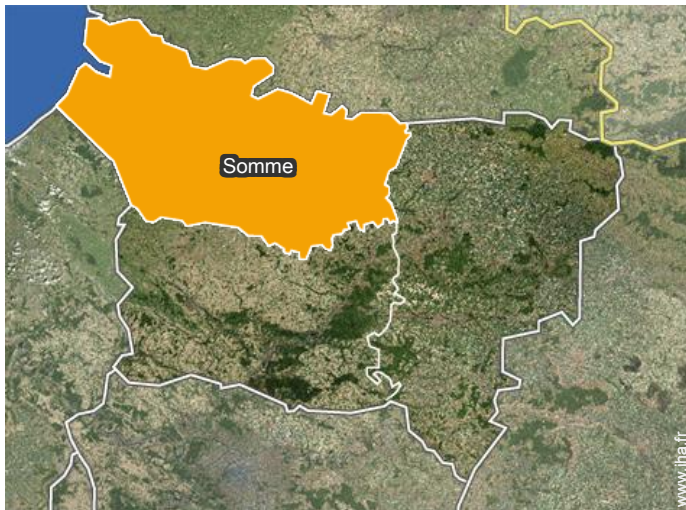

Album photos - 1

coin cuisine

chambre

vue depuis la maison

Campagne

Localisation

Localisation & Accès

Coordonnées GPS en degrés, minutes, secondes: Latitude 49°54'2"N - Longitude 1°49'24"E ([Hébergement](#))

Adresse

→ 19 rue Féret
80140 Saint Maulvis

• Autoroute (sortie) A29

→ Croixrault, Somme, Picardie, France
→ Distance : 20km
→ Temps : 20'

- Oisemont : (7,5km)
- Airaines : (12km)
- Abbeville : (25km)

Contact