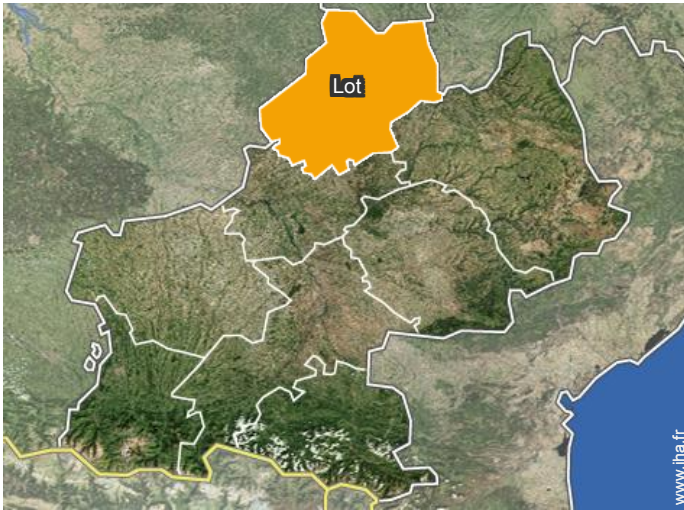

• Autoroute (sortie) A 20 no. 56

→ Séniergues, Lot, Midi Pyrénées, France
→ Distance : 20km
→ Temps : 30'

• Padirac : (15km)

• Sarlat la Canéda : (45km)

Contact

Langues
parlées

Localisation

Calendrier des disponibilités - à partir de : avril 2018