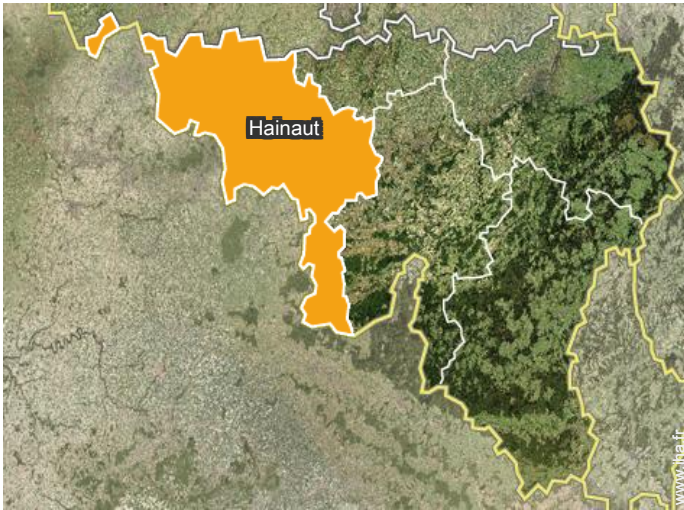

l'appartement

l'appartement

vue d'ensemble

Exploitation agricole

Hiver

Album photos - 2

Localisation

Localisation & Accès

" Hébergement dans le hameau de Sart-à-Rèves. Entre Charleroi et Nivelles. proximité des autoroutes A54 "

Coordonnées GPS en degrés, minutes, secondes: Latitude 50°32'51"N - Longitude 4°23'56"E (Hébergement)

Adresse

→ 1 rue Sart-Haut
6210 Rèves

→ Distance : 20km
→ Temps : 20'

● Autoroute (sortie) A54 Charleroi-Bruxelles

→ Luttre, Hainaut, Wallonie, Belgique
→ Distance : 4km
→ Temps : 10'

- Charleroi : (15km)
- Nivelles : (10km)
- Waterloo : (20km)