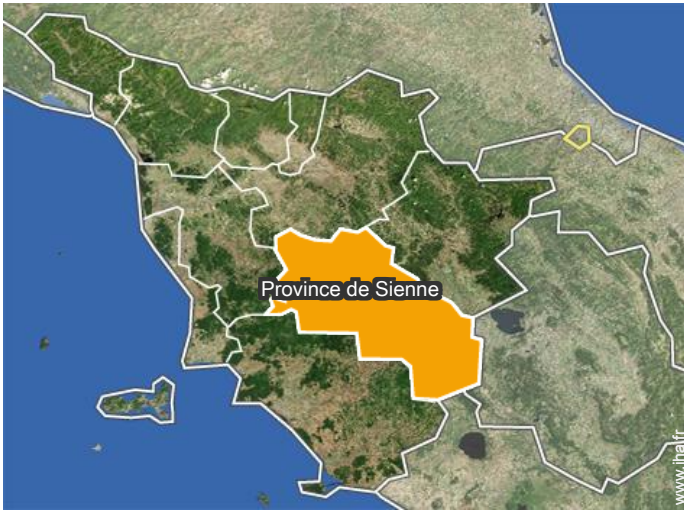

Coordonnées GPS en degrés, minutes, secondes: Latitude 43°23'51"N - Longitude 11°17'48"E ([Hébergement](#))

Adresse

→ strada della magione 7
53010 Quercegrossa

• Autoroute (sortie) A 1

→ Sienne, Province de Sienne, Toscane, Italie
→ Distance : 55km
→ Temps : 50'

• Aéroport Pisa Galileo Galilei

→ Pise, Province de Pise, Toscane, Italie
→ Distance : 150km
→ Temps : 2h

• Gare ferroviaire Badesse

→ Badesse, Province de Sienne, Toscane, Italie
→ Distance : 5km
→ Temps : 15'

- Monteriggioni : (10km)
- Greve in Chianti : (20km)
- Monte San Savino : (34km)

Contact

Langues parlées

Localisation

Gîte
Chianti Senese - Italie
"La rocca della magione"

Calendrier des disponibilités - à partir de : novembre 2020