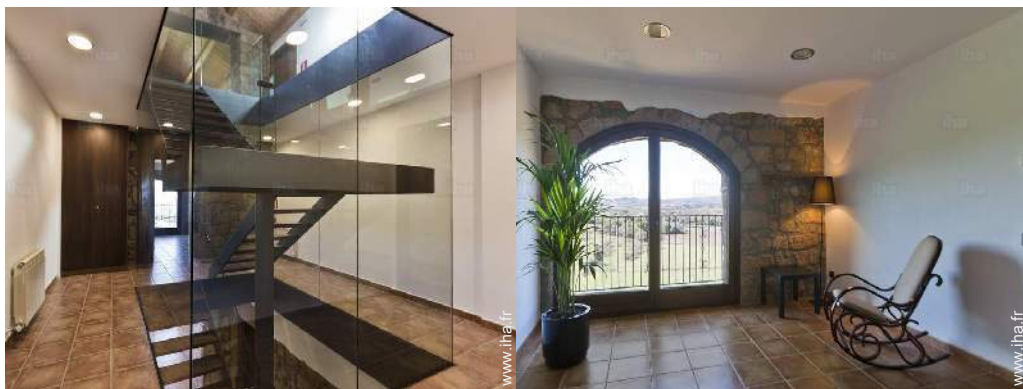

aménagement intérieur

Intérieur

- **Capacité d'accueil :**
de 16 à 20 personne(s) (14 adultes, 6 enfant(s))
- **Superficie habitable :**
500m²
- **Agencement intérieur :**
7 pièce(s), 7 chambre(s), 7 salle(s) de bain, 1 salle(s) de douche, salon 50m², cuisine indépendante, salle à manger, salle de jeux, galerie/réception, patio
- **Couchage - lit(s) :**
6 lit(s) double(s), 6 lit(s) simple(s)
- **Confort :**
Cheminée, T.V., lecteur DVD, jeux de société, prise antenne t.v., accès internet, wifi, armoire, moustiquaire aux fenêtres, chauffage central, rideaux, double-vitrage
- **Equipement ménager :**
Vaisselle/couverts, ustensiles et batterie de cuisine, cafetière, grille-pain, presse-agrumes, plaques de cuisson, four, micro-ondes, hotte aspirante, réfrigérateur, congélateur, lave-vaisselle, lave-linge

Album photos - 1

Cadre extérieur

aménagement intérieur

Album photos - 2

lit(s) double(s)

Album photos - 3

table de ping-pong

Localisation