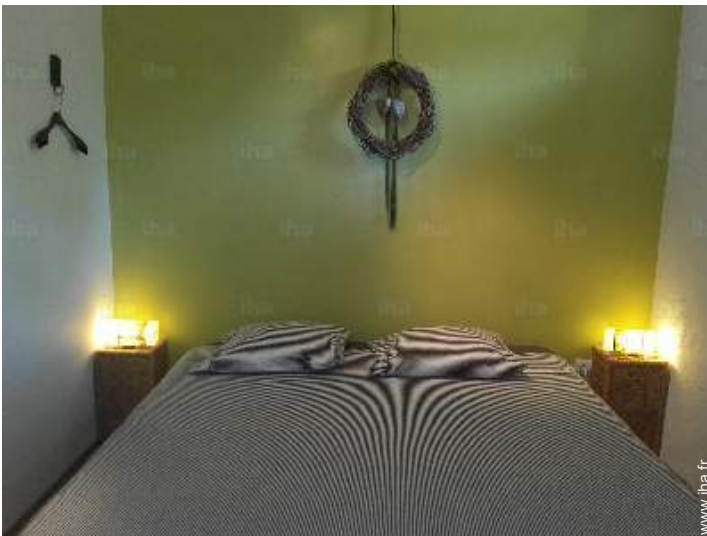

Album photos - 2