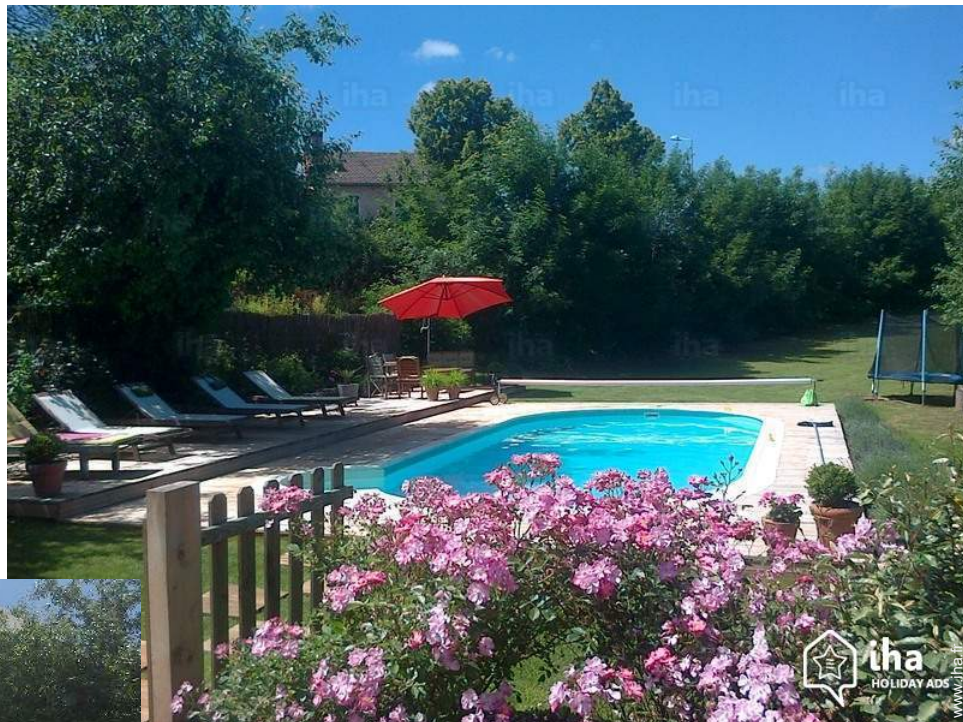

# Gîte Pays de Cocagne "La Petite Folie"

Gîte - Maison de Charme, individuel (le), de 1 étage, entrée individuelle, dans un(e) Propriété privée

Cadre : rustique, rural

Capacité : de 1 à 5 personne(s)

Chambre(s) : 2

## Gîte

Gîte - Maison de Charme, individuel(le), de 1 étage, entrée individuelle, dans un(e) Propriété privée

- **Idéal pour tout public**
- **Vue :** sans vis à vis, campagne, piscine, jardin/parc, prairie, coucher de soleil exceptionnel
- **Cadre :** rustique, rural

## Les plus

- **Piscine :**  
Piscine privée, ovale (longueur 8,50m, largeur 4m), système éclairage, accès par escalier, sécurité enfant
- **Parking :**  
Parking non couvert : sur le terrain.
- **Avantages :**  
Table de ping-pong, 4 raquette(s) de ping-pong
- **Equipements bébé :**  
Chaise bébé, baignoire bébé