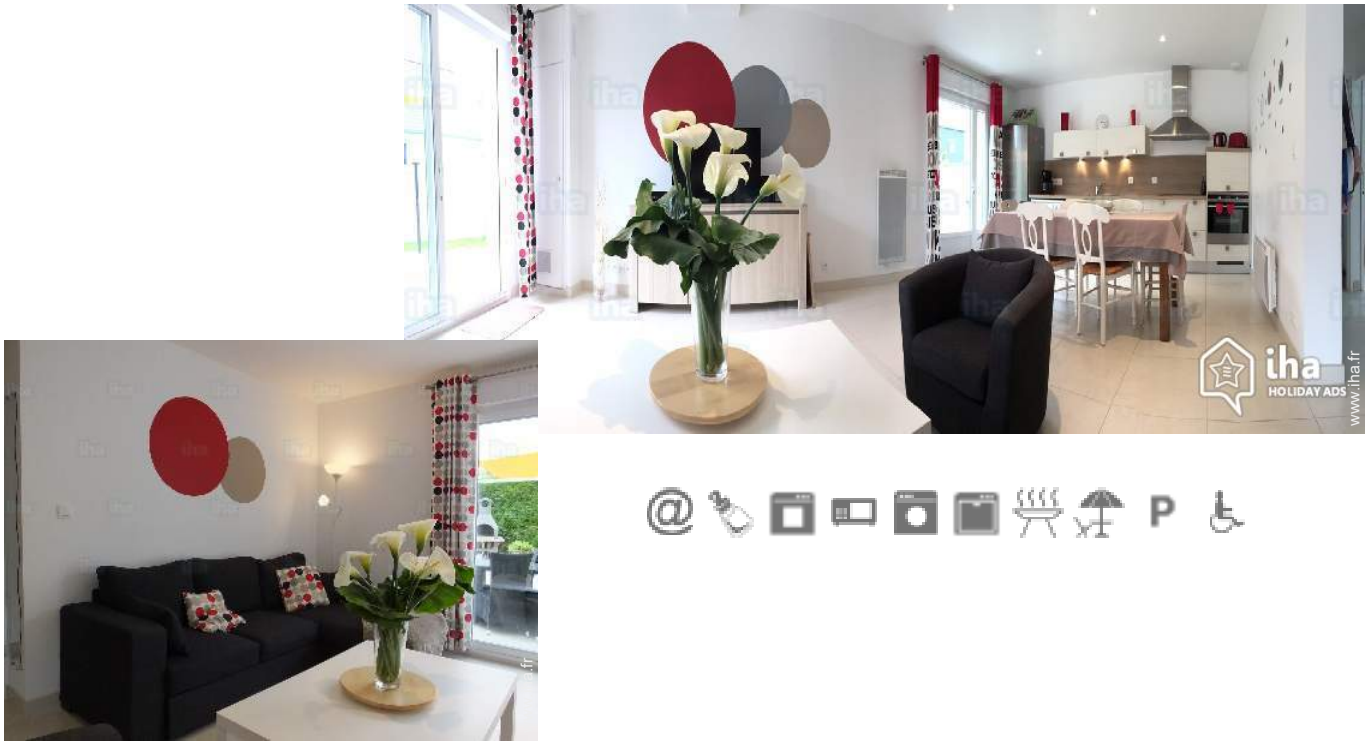

Gîte

Port en Bessin Huppain

"ARC EN CIEL"

Meublés de Tourisme (4 étoiles)

Gîte - Maison, individuel(le), de 1 étage
dans un(e) Propriété privée

Cadre : agréable, calme

Capacité : de 1 à 6 personne(s)

Chambre(s) : 3