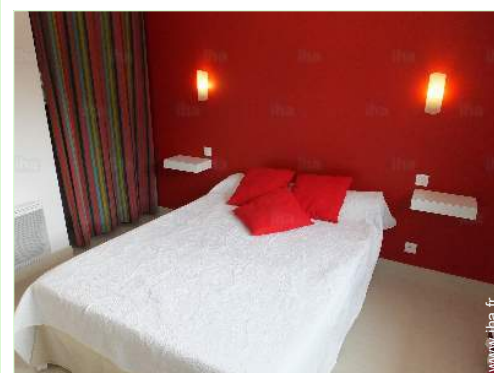

Gîte

Port en Bessin Huppain

"ARC EN CIEL"

Meublés de Tourisme (4 étoiles)

Gîte - Maison, individuel(le), de 1 étage
dans un(e) Propriété privée

Cadre : agréable, calme

Capacité : de 1 à 6 personne(s)

Chambre(s) : 3

grande chambre

cuisine américaine

grande chambre

Intérieur

- **Capacité d'accueil :**
de 1 à 6 personne(s)
- **Superficie habitable :**
100m²
- **Agencement intérieur :**
3 chambre(s), 2 salle(s) de douche, 2 WC, séjour, salon, cuisine américaine, salle à manger, salon télévision
- **Couchage - lit(s) :**
2 lit(s) double(s), 2 lit(s) simple(s)
- **Confort :**
T.V., chaîne hifi, lecteur DVD, prise antenne t.v., accès internet, accès internet haut débit, wifi, placard, penderie, sèche-cheveux, sèche-serviettes chauffant, chauffage électrique, baie vitrée, fenêtre de toit, rideaux, stores, double-vitrage, volets roulants, alarme feu sécurité, portail télécommandé, portail à digicode
- **Equipement ménager :**
Vaisselle/couverts, ustensiles et batterie de cuisine, cafetière, bouilloire électrique, grille-pain, presse-agrumes, robot ménager, plaques de cuisson, four, micro-ondes, hotte aspirante, réfrigérateur, congélateur, lave-vaisselle, lave-linge, aspirateur, fer à repasser, planche à repasser