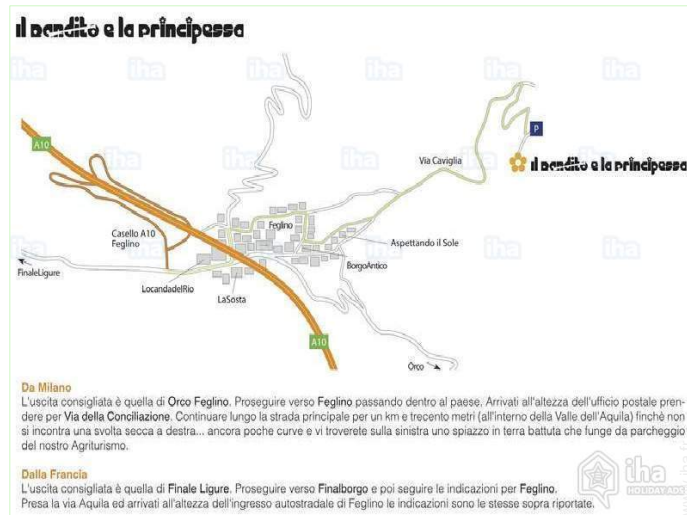

Plan d'accès

Localisation & Accès

Coordonnées GPS en degrés, minutes, secondes: Latitude 44°13'24"N - Longitude 8°19'25"E ([Hébergement](#))

Adresse

→ Via Caviglia 7
17024 Orco Feglino

• Gare ferroviaire Finale Ligure

→ Finale Ligure, Province de Savone,
Ligurie, Italie
→ Distance : 7,5km
→ Temps : 15'

- Finale Ligure : (7,5km)
- Varigotti : (10km)
- Noli : (10km)

Contact

Langues
parlées