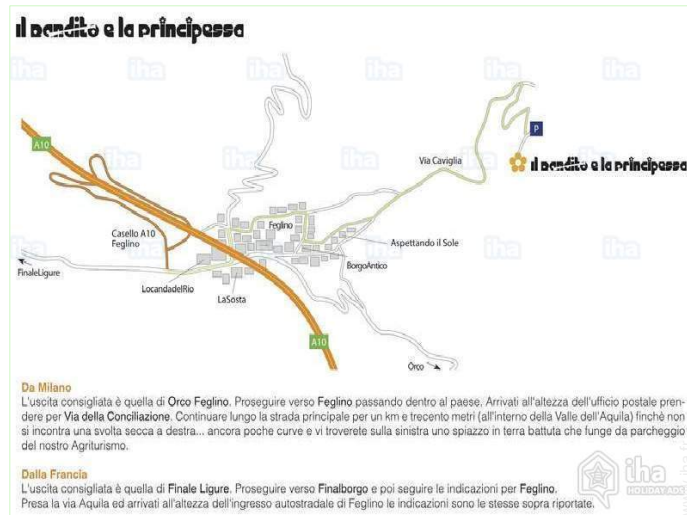

### Environnement

- **Site :**

Plage de sable 7,5km  
Spot de windsurf 10km  
Spot de surf 7,5km  
Rivière 1,5km  
Via ferrata 7,5km

- **Commodités :**

Centre village 2km  
Arrêt/station de bus 2,5km  
Location de vélo/VTT <50m  
Petits commerces 4km  
Poste 2km  
Banque 4km

## Plan d'accès

## Localisation & Accès

Coordonnées GPS en degrés, minutes, secondes: Latitude 44°13'24"N - Longitude 8°19'25"E ([Hébergement](#))

### • Gare ferroviaire Finale Ligure

→ Finale Ligure, Province de Savone,  
Ligurie, Italie  
→ Distance : 7,5km  
→ Temps : 15'

- Finale Ligure : (7,5km)
- Varigotti : (10km)
- Noli : (10km)