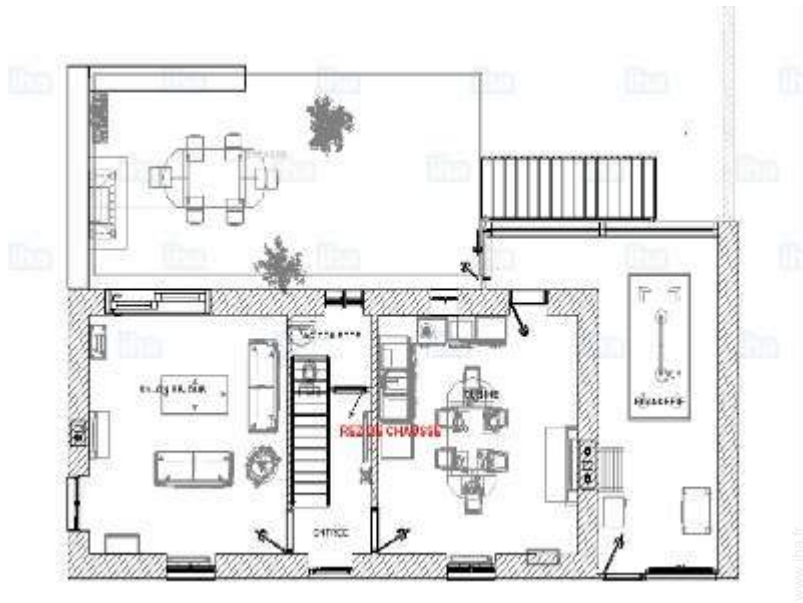

Plan d'agencement