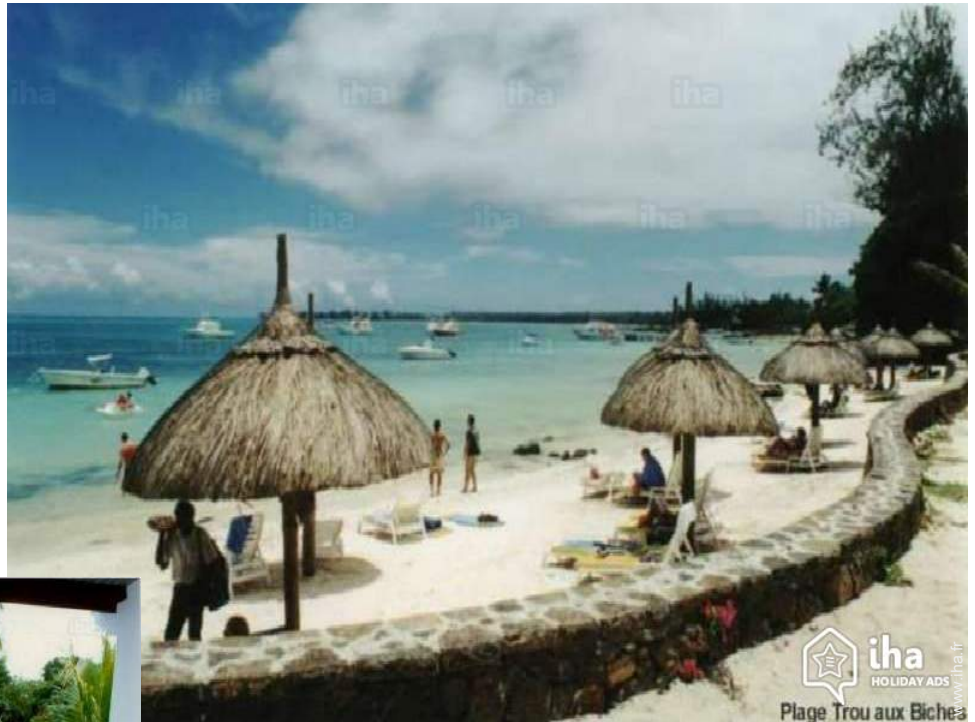

Gîte Mont Choisy "Les Anemones"

Meublés de Tourisme (3 étoiles)

Gîte - Duplex au rez-de-chaussée dans un(e) Maison de plain-pied

Cadre : paisible, tropical

Capacité : 6 personne(s)

Chambre(s) : 3

Mont Choisy - Île Maurice

- Idéal pour tout public, famille
- Vue : mer/océan, campagne
- Cadre : paisible, tropical
- Exposition : Nord-ouest

Les plus

- Parking :
Parking non couvert : 3 dans la résidence.
- Equipements bébé :
Chaise bébé

balcon

Environnement & localisation

Loisirs

• Loisirs à moins de 20 km / 12 miles :

Baignade, Pédalo, plongée avec tuba, plongée sous-marine, bouée tractée, ski nautique, surf, planche à voile, voile, kite surf, canoë-kayak, golf, tennis, parachute ascensionnel, excursion en bateau, pêche, pêche au gros

• Attraites et détente :

Bar/pub, restaurant

Environnement

• Site :

Mer/océan 300m
Plage de sable 300m
Parcours de golf 9 trous 800m
Spot de windsurf 300m
Spot de surf 300m
Base nautique 300m
Massif montagneux 20km