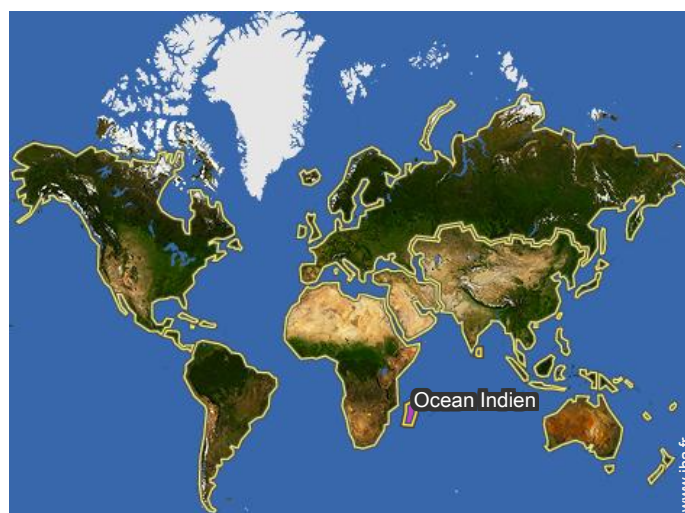

Localisation

Localisation & Accès

Coordonnées GPS en degrés, minutes, secondes: Latitude 20°1'23"S - Longitude 57°33'15"E ([Hébergement](#))

Adresse

→ 73, Morcellement Mont Choisy

• [Aéroport Sir Seewoosagur Ramgoolam](#)

→ Plaisance, Île Maurice, Maurice

→ Distance : 70km

→ Temps : 1h

Contact

Langues parlées