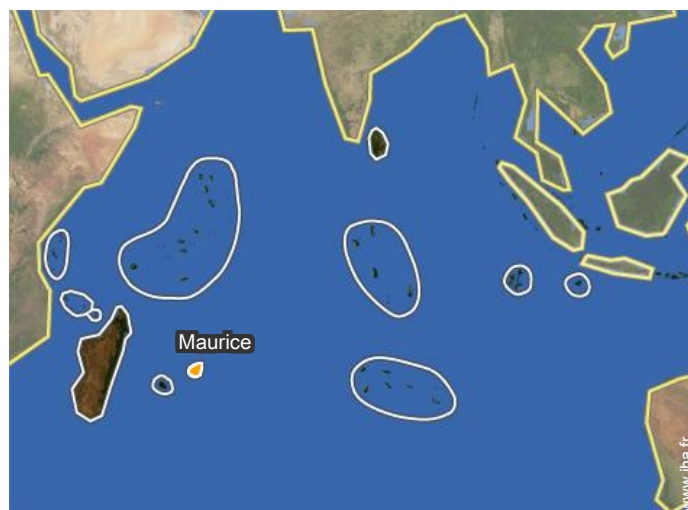

Installation extérieure

Localisation

Localisation & Accès

Coordonnées GPS en degrés, minutes, secondes: Latitude 20°1'23"S - Longitude 57°33'15"E ([Hébergement](#))

Adresse

→ 73, Morcellement Mont Choisy

• [Aéroport Sir Seewoosagur Ramgoolam](#)