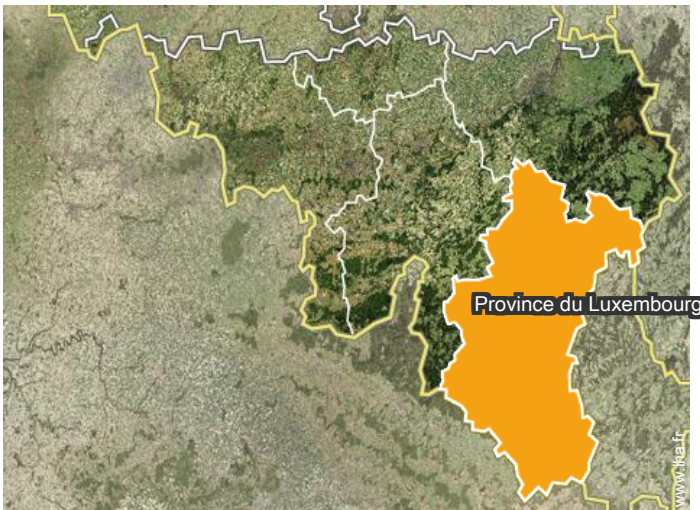

Dégustation de la cuisine
du terroir

Dégustation de produits
régionaux

[Galerie de photos souvenirs - 1](#)

Juin 2014

Fev 2015

Localisation

Localisation & Accès

Coordonnées GPS en degrés, minutes, secondes: Latitude 49°45'53"N - Longitude 5°30'49"E ([Hébergement](#))