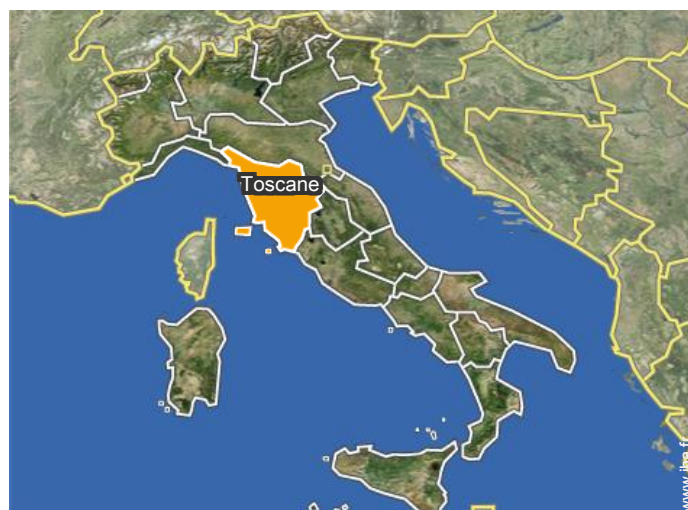

chambre

cuisine

séjour

Localisation

Localisation & Accès

Coordonnées GPS en degrés, minutes, secondes: Latitude 43°5'5"N - Longitude 10°49'10"E (Hébergement)

Adresse

→ localit  Montebamboli 32
58024 Massa Marittima

• Autoroute (sortie) Aurelia

→ Piombino, Province de Livourne,
Toscane, Italie

→ Distance : 30km

→ Temps : 45'

• A roport Pisa Galileo Galilei

→ Pise, Province de Pise, Toscane, Italie

→ Distance : 120km

→ Temps : 1h30'