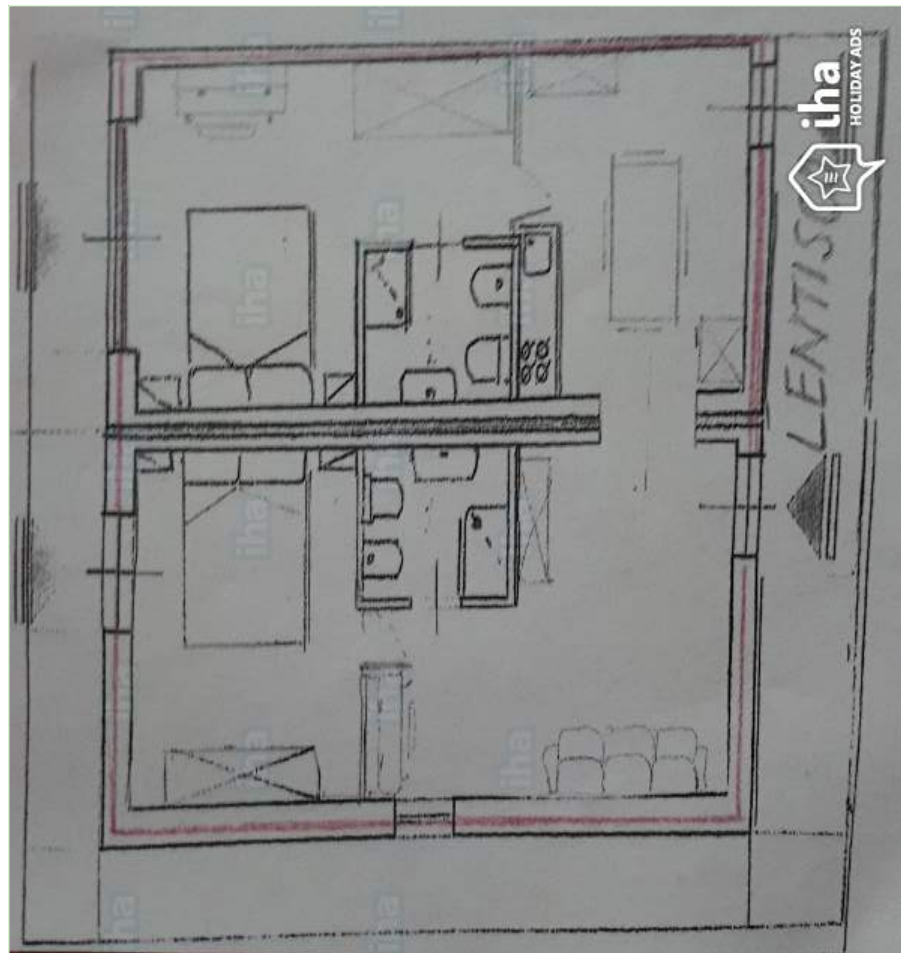

Plan d'agencement