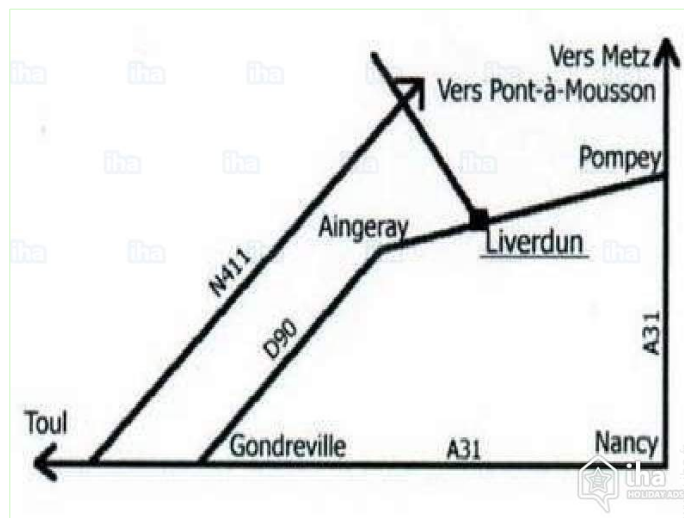

chambre

chambre

coin cuisine

terrace sur toit

la décoration

Plan d'accès

Accès : Carte Michelin n°307, pli H6

Dans Liverdun village depuis la Porte Haute, prendre à gauche la rue du Levant jusqu'à la place de la Fontaine, puis tout droit dans la Grand'rue et la première à gauche, la rue de l'Hôpital.

Accès : Carte Michelin n°307, pli H6

Dans Liverdun village depuis la Porte Haute, prendre à gauche la rue du Levant jusqu'à la place de la Fontaine, puis tout droit dans la Grand'rue et la première à gauche, la rue de l'Hôpital.