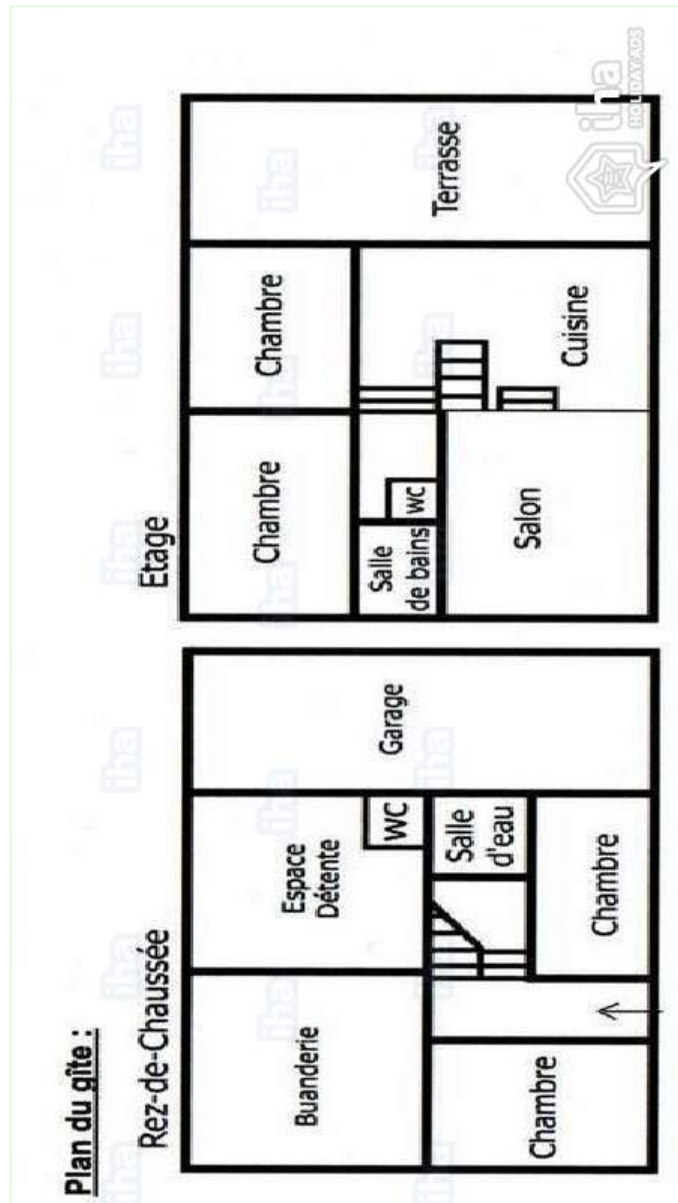

Plan d'agencement

www.ihaf.fr