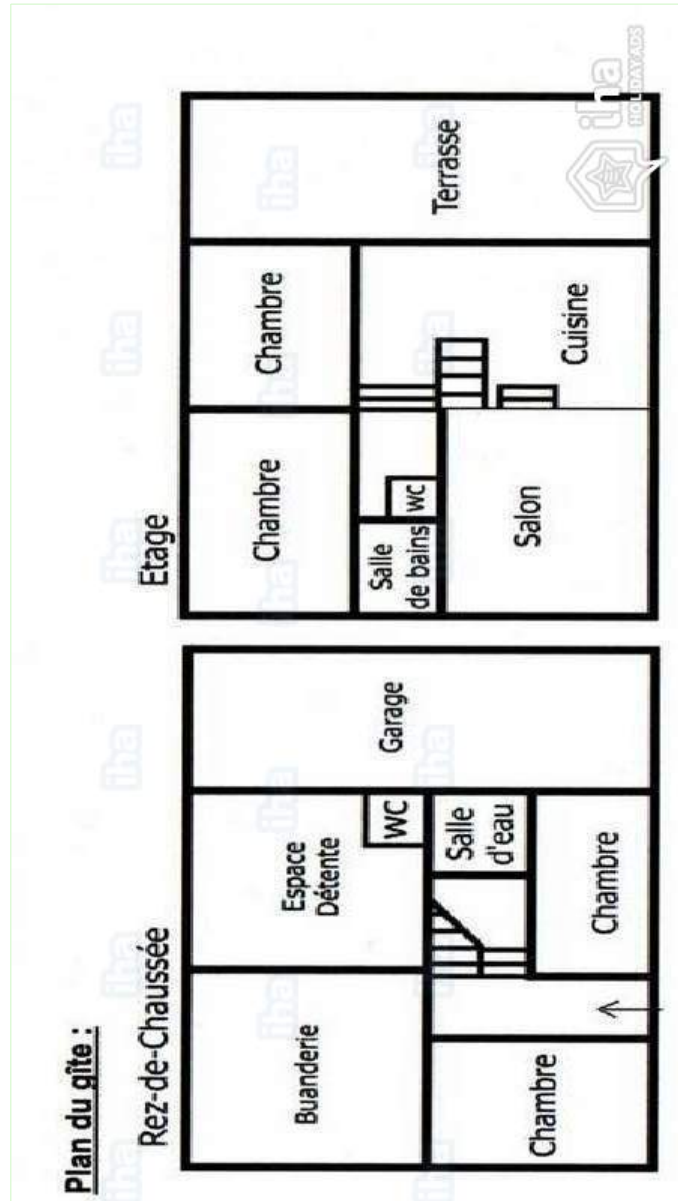

Plan d'agencement

www.ihaf.fr