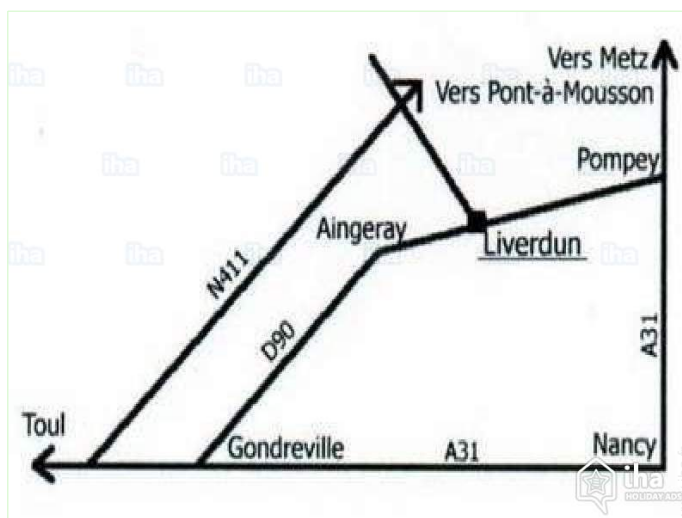

chambre

chambre

coin cuisine

terrace sur toit

la décoration

Plan d'accès

Accès : Carte Michelin n°307, pli H6

Dans Liverdun village depuis la Porte Haute, prendre à gauche la rue du Levant jusqu'à la place de la Fontaine, puis tout droit dans la Grand'rue et la première à gauche, la rue de l'Hôpital.

Accès : Carte Michelin n°307, pli H6

Dans Liverdun village depuis la Porte Haute, prendre à gauche la rue du Levant jusqu'à la place de la Fontaine, puis tout droit dans la Grand'rue et la première à gauche, la rue de l'Hôpital.