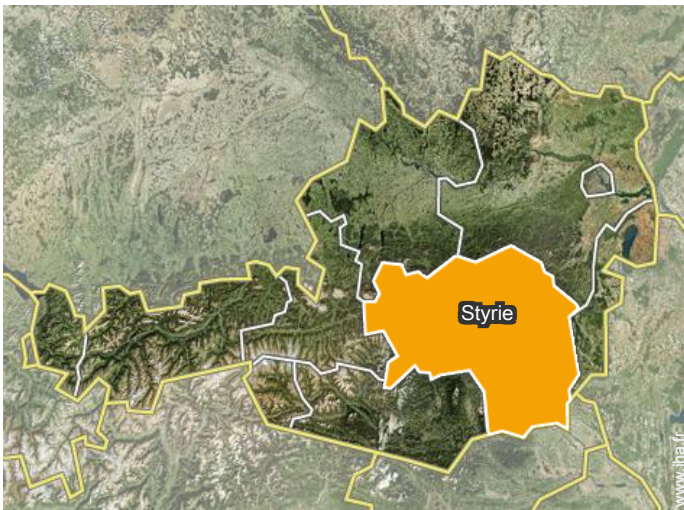

Album photos - 1

Cadre extérieur

aménagement intérieur

Album photos - 2

Campagne

Localisation

Localisation & Accès

Coordonnées GPS en degrés, minutes, secondes: Latitude 46°39'11"N - Longitude 15°30'31"E ([Hébergement](#))

Adresse

→ Pößnitz 126
8463 Leutschach

• Aéroport Graz Thalerhof

→ Graz, Styrie, Autriche
→ Distance : 47km
→ Temps : 1h

• Gare ferroviaire Ehrenhausen

→ Ehrenhausen, Styrie, Autriche
→ Distance : 18km
→ Temps : 20'