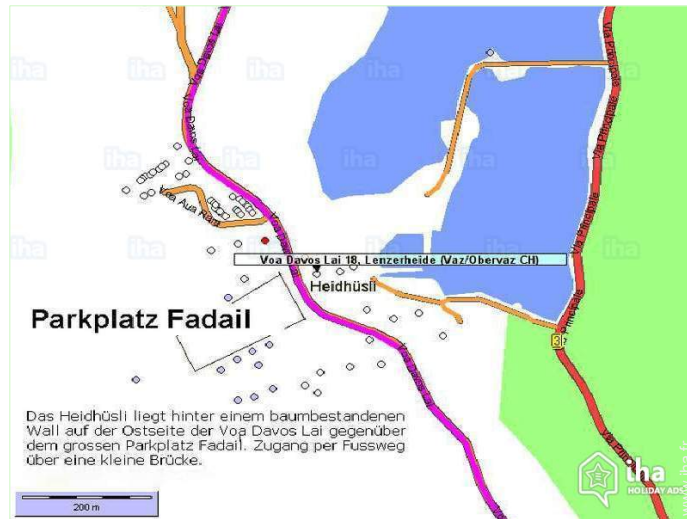

Album photos - 1

séjour

Hiver

séjour

Plan d'accès

Localisation & Accès

Coordonnées GPS en degrés, minutes, secondes: Latitude 46°44'7"N - Longitude 9°32'50"E ([Hébergement](#))

Adresse

→ Voa Davos Lai 18
7078 Lenzerheide

• Gare routière (bus) Lenzerheide La Riva

→ Lenzerheide, Canton des Grisons,
Suisse

→ Distance : 300m

→ Temps : 5'

• Coire : (15km)

Contact

Langues
parlées