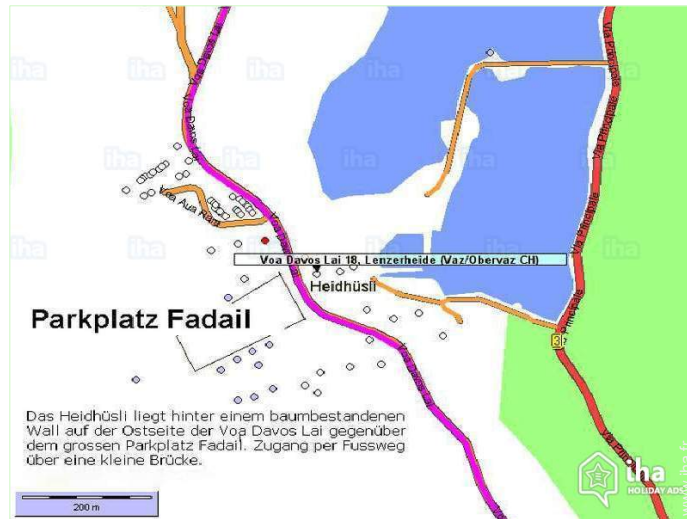

Album photos - 1

séjour

Hiver

séjour

Plan d'accès

Localisation & Accès

Coordonnées GPS en degrés, minutes, secondes: Latitude 46°44'7"N - Longitude 9°32'50"E ([Hébergement](#))

Adresse

→ Voa Davos Lai 18
7078 Lenzerheide

• [Gare routière \(bus\) Lenzerheide La Riva](#)

→ Lenzerheide, Canton des Grisons,
Suisse

→ Distance : 300m
→ Temps : 5'

• Coire : (15km)

Contact

Langues
parlées

Localisation