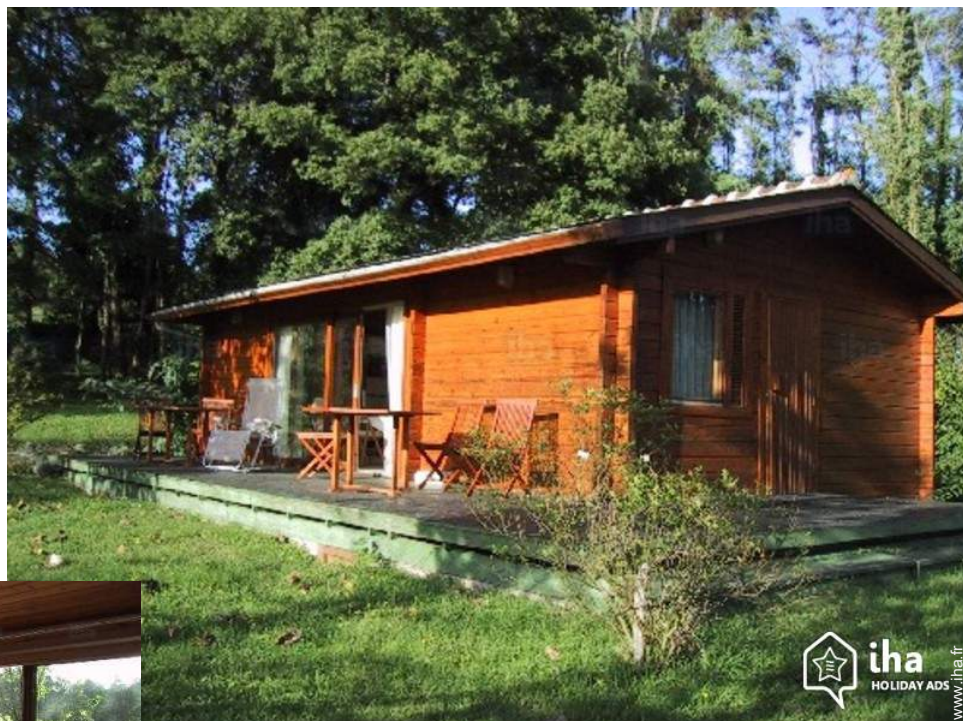

Gîte Langeais "Chalet de Vau Godet"

Gîte - Maison en Bois, individuel(le), de plain-pied, entrée individuelle, dans un (e) Propriété privée

Cadre : champêtre, serein

Capacité : de 1 à 3 personne(s)

Chambre(s) : 2

Pièce(s) : 3

Langeais - Indre et Loire (37) - Region Centre
France

Réservation : +33 (0) 2 47 96 80 59 (France)

N° annonce 23952

www.ihaf.fr

Gîte

Gîte - Maison en Bois, individuel(le), de plain-pied, entrée individuelle, dans un(e) Propriété privée

- **Idéal pour couple, senior(s)**
- **Vue** : dégagée, sans vis à vis, campagne, champs agricoles, forêt, coucher de soleil exceptionnel
- **Cadre** : champêtre, serein

Environnement & localisation

Campagne