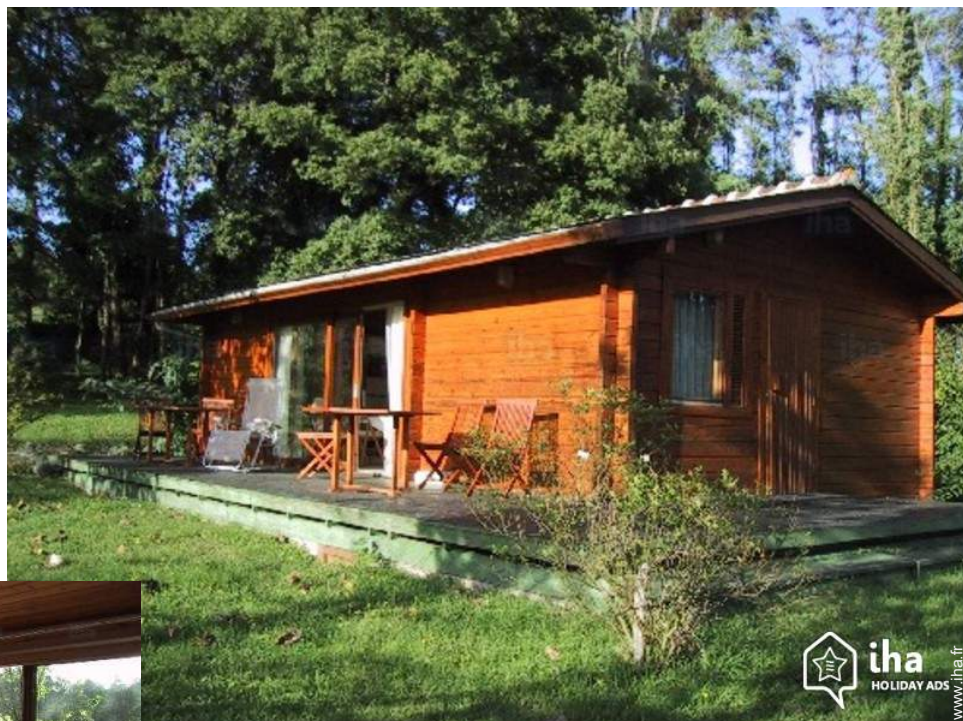

Gîte Langeais "Chalet de Vau Godet"

Gîte - Maison en Bois, individuel(le),
de plain-pied, entrée individuelle, dans un
(e) Propriété privée

Cadre : champêtre, serein

Capacité : de 1 à 3 personne(s)

Chambre(s) : 2

Pièce(s) : 3

Langeais - Indre et Loire (37) - Region Centre
France

Réservation : +33 (0) 2 47 96 80 59 (France)

N° annonce 23952

www.ihaf.fr

Gîte

Gîte - Maison en Bois, individuel(le), de plain-pied, entrée individuelle, dans un(e) Propriété privée

- **Idéal pour couple, senior(s)**

- **Vue :** dégagée, sans vis à vis, campagne, champs agricoles, forêt, coucher de soleil exceptionnel

- **Cadre :** champêtre, serein

Environnement & localisation

Campagne