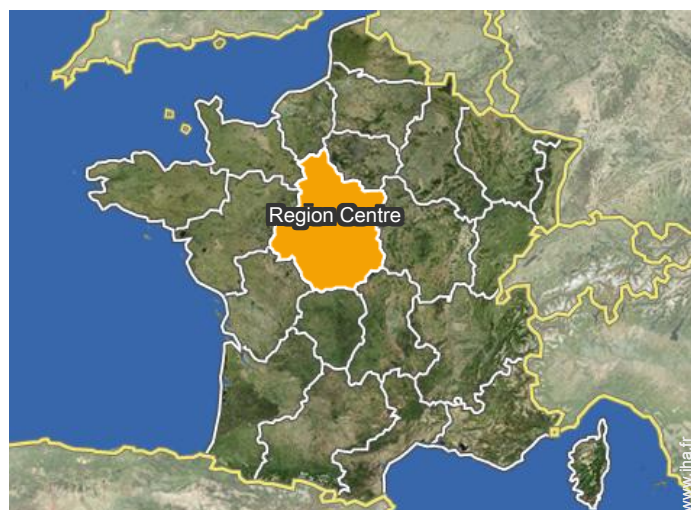

vue sud-ouest

vue nord-ouest

étang

pêche à la ligne

potager

Les animaux de la maison

animaux sauvages

animaux sauvages

animaux sauvages

Localisation

Localisation & Accès

Coordonnées GPS en degrés, minutes, secondes: Latitude 47°19'29"N - Longitude 0°24'22"E ([Hébergement](#))

Adresse

→ Vau Godet
37130 Langeais

• [Autoroute \(sortie\) A 85](#)