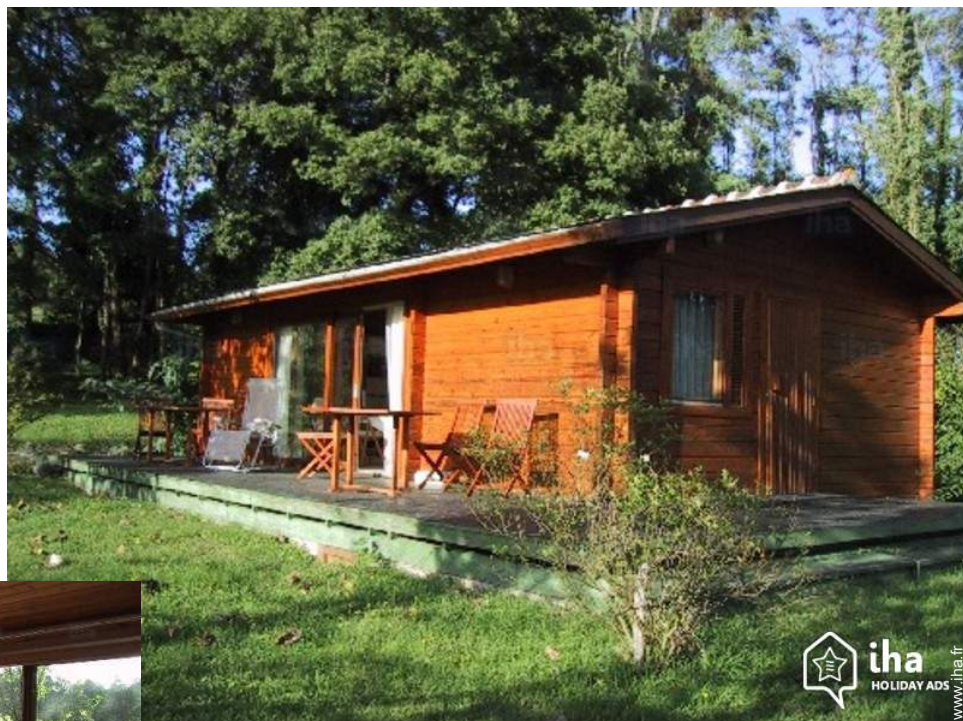

Gîte Langeais "Chalet de Vau Godet"

Gîte - Maison en Bois, individuel(le),
de plain-pied, entrée individuelle, dans un
(e) Propriété privée

Cadre : champêtre, serein

Capacité : de 1 à 3 personne(s)

Chambre(s) : 2

Pièce(s) : 3

Langeais - Indre et Loire (37) - Region Centre
France

Réservation : +33 (0) 2 47 96 80 59 (France)

N° annonce 23952

www.iha.fr

Gîte

Gîte - Maison en Bois, individuel(le), de plain-pied, entrée individuelle, dans un(e) Propriété privée

- **Idéal pour couple, senior(s)**
- **Vue** : dégagée, sans vis à vis, campagne, champs agricoles, forêt, coucher de soleil exceptionnel
- **Cadre** : champêtre, serein

Environnement & localisation

Campagne