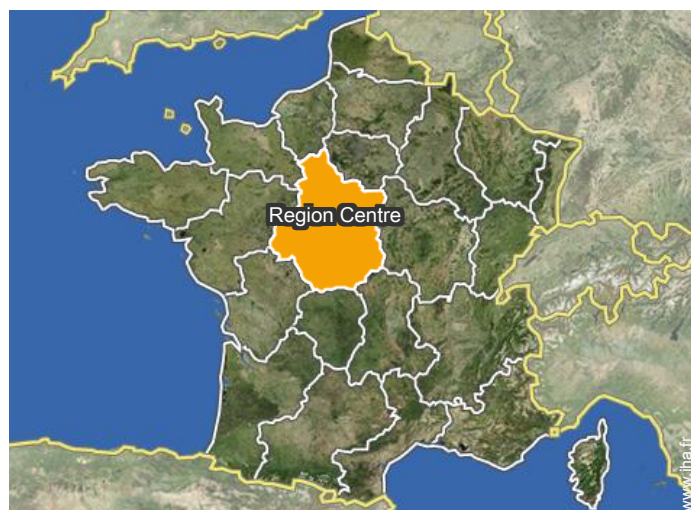

vue sud-ouest

vue nord-ouest

étang

pêche à la ligne

potager

Les animaux de la maison

animaux sauvages

animaux sauvages

animaux sauvages

Localisation

Localisation & Accès

Coordonnées GPS en degrés, minutes, secondes: Latitude 47°19'29"N - Longitude 0°24'22"E (Hébergement)

Adresse

→ Vau Godet
37130 Langeais

• Autoroute (sortie) A 85