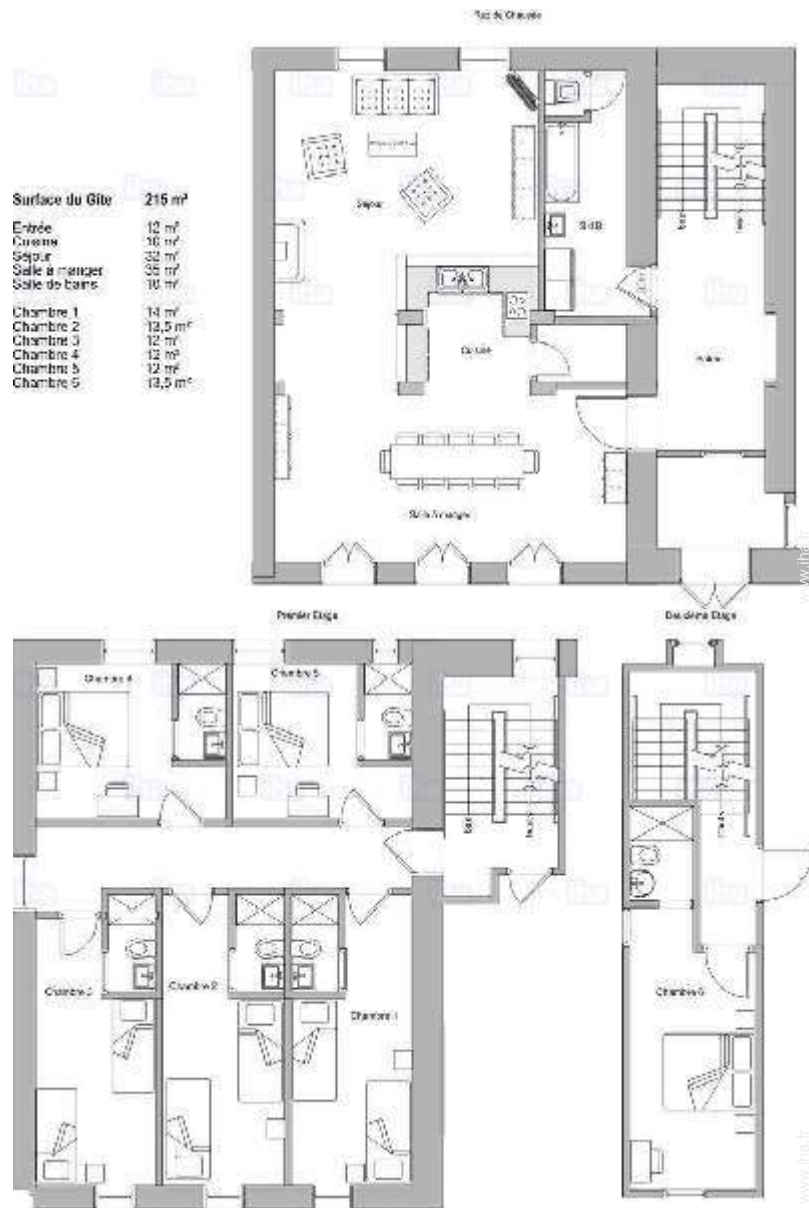

- **Agencement intérieur :**

9 pièce(s), 6 chambre(s), 1 salle(s) de bain, 6 salle(s) de douche, 7 WC, séjour 35m², salon 32m², cuisine américaine, salle à manger, coin du feu, salon télévision

- **Couchage - lit(s) :**

Barbecue à gaz, table(s) de jardin, 16 chaise(s) de jardin, portique enfant

chambre

Services

- **Linge :**

Draps possible en sus (1 fois/semaine +8€), Linge de toilette possible en sus (1 fois/semaine +4€), Couverture(s), Couette(s), Oreiller(s)

- **Accueil de personne handicapée**

Accès fauteuil roulant

chambre

Plan d'agencement

Album photos - 1

cuisine américaine

vue nord-est

Hiver

salle à manger

chambre

Album photos - 2

chambre

chambre

chambre enfant

chambre

ruisseau