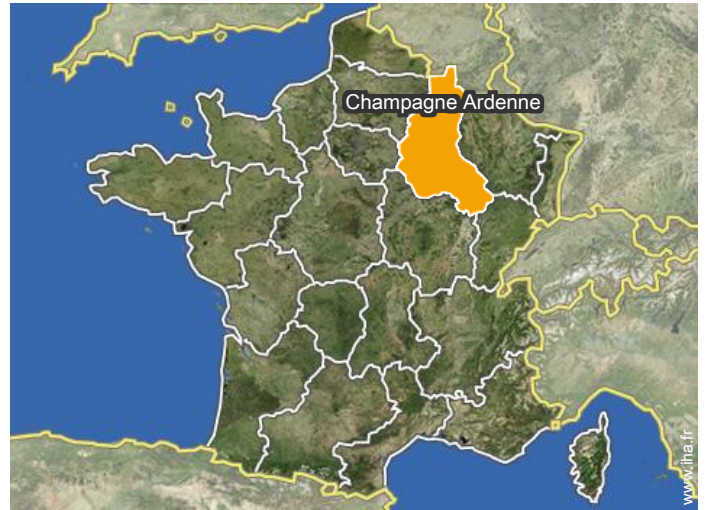

Localisation