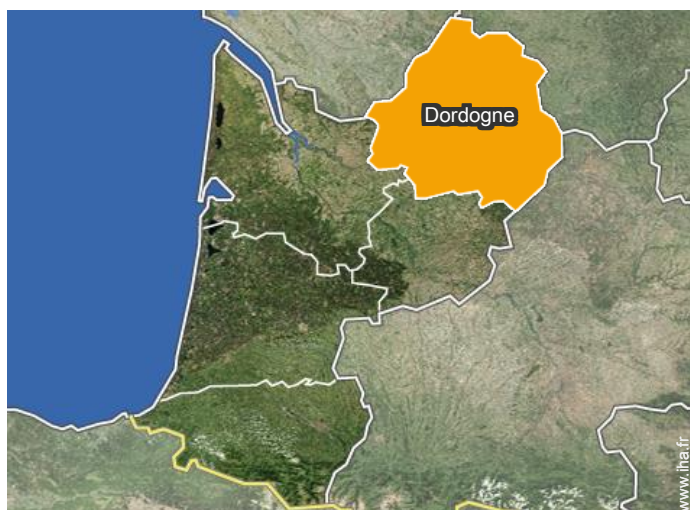

piscine dans la résidence

Piscine

Plan d'accès

Localisation & Accès

" Le village de Lacropte est localisé entre VERGT et LA DOUZE à mi-chemin. "

Coordonnées GPS en degrés, minutes, secondes: Latitude 45°2'3.6"N - Longitude 0°48'6.11"E ([Hébergement](#))

Adresse

→ Lieu dit Les Jauberties
24380 Lacropte

- Verget : (24km)
- Périgueux : (24km)
- Bergerac : (42km)

Contact

Langues parlées

Localisation

Gîte
Dordogne - Aquitaine
"La Petite Perigourdine"

Calendrier des disponibilités - à partir de : septembre 2017