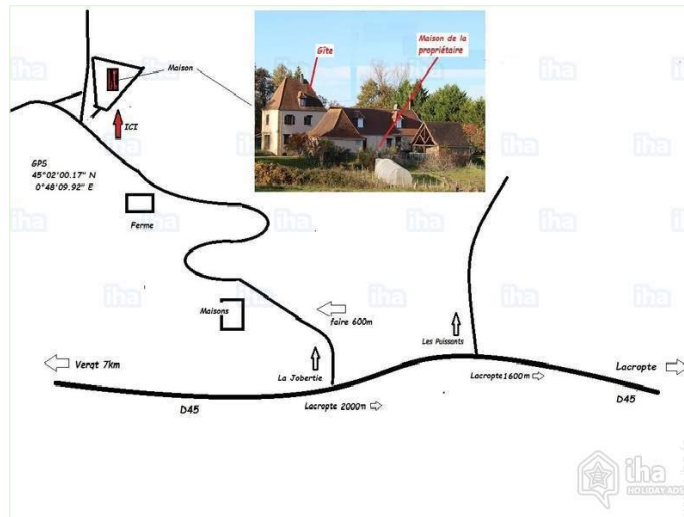

Parking non couvert : dans la résidence, 2 sur le terrain.

• Avantages :

Machine(s) de musculation

Environnement & localisation

Campagne

Equitation

" La maison est située au sud du Périgord Blanc, à moitié chemin entre Périgueux et Bergerac, et de 30 à 40 mn de tous les sites préhistoriques. Le site est situé dans un endroit très calme, où seul les oiseaux pourront vous réveiller. Nous sommes à 6 et 8 km de villages où se trouvent 2 supermarchés et différents commerces, restaurants, médecins, infirmières, karting, parc d'attractions etc... "

suite

chambre

lit(s) double(s)

chambre enfant

chambre enfant

terrasse

vue sud

Equipements extérieurs à disposition des hôtes

piscine dans la résidence

Piscine

Plan d'accès

Localisation & Accès

" Le village de Lacropte est localisé entre VERGT et LA DOUZE à mi-chemin. "

Coordonnées GPS en degrés, minutes, secondes: Latitude 45°2'3.6"N - Longitude 0°48'6.11"E ([Hébergement](#))

Adresse

→ Lieu dit Les Jauberties
24380 Lacropte

- Verget : (24km)
- Périgueux : (24km)
- Bergerac : (42km)

Contact

Langues parlées

Localisation

Gîte
Dordogne - Aquitaine
"La Petite Perigourdine"

Calendrier des disponibilités - à partir de : septembre 2017