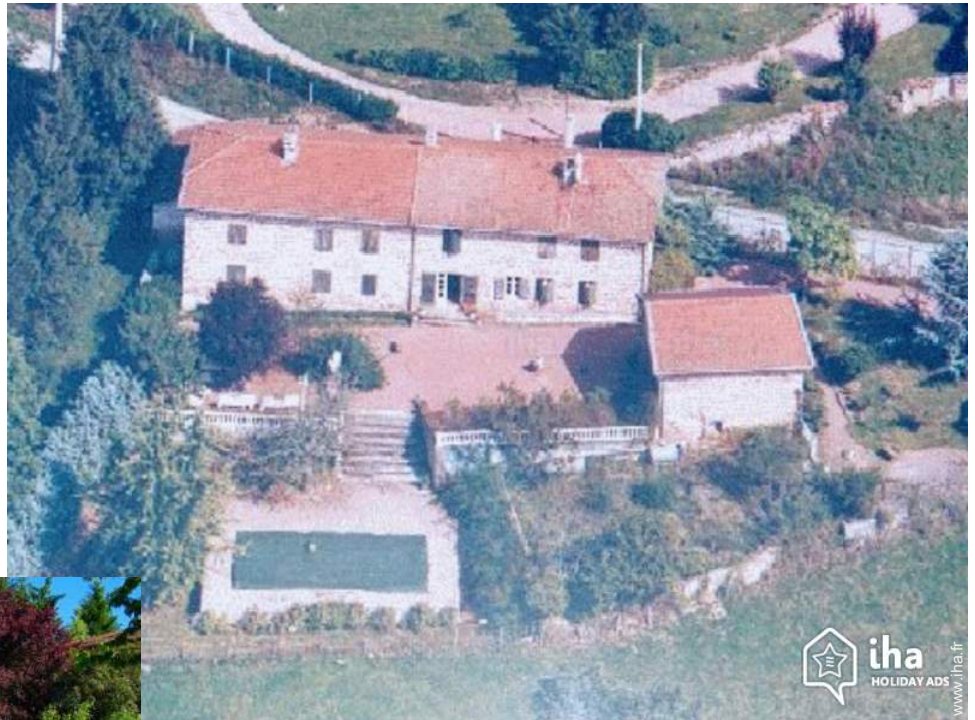

Gîte La Gresle "Mabergey"

Gîte - Demeure en Pierre, individuel (le), de plain-pied, entrée individuelle, dans un(e) Propriété privée

Cadre : champêtre, rustique

Capacité : 16 personne(s)

Chambre(s) : 9

Pièce(s) : 12

Gîte - Demeure en Pierre, individuel(le), de plain-pied, entrée individuelle, dans un(e) Propriété privée

- **Idéal pour groupe, grande famille**
- **Vue** : dégagée, sans vis à vis, campagne, piscine, coucher de soleil exceptionnel, nocturne scintillante
- **Cadre** : champêtre, rustique
- **Exposition** : Ouest