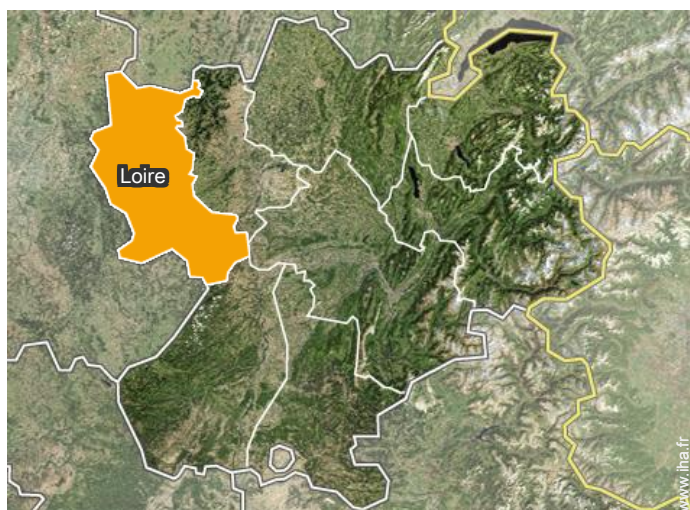

Été

Propriété privée

Localisation

Localisation & Accès

Coordonnées GPS en degrés, minutes, secondes: Latitude 46°4'0"N - Longitude 4°16'29"E ([Hébergement](#))

Adresse

→ Mabergey
42460 La Gresle

• Autoroute (sortie) A89

→ Tarare, Rhône, Rhône Alpes, France
→ Distance : 32km
→ Temps : 40'

• Roanne : (20km)

Contact

Langues
parlées

Gîte
Rhône Alpes - France
"Mabergey"

6
[Réserver](#)

Tarifs de location - Gîte - Demeure en Pierre - 16 Personne(s)