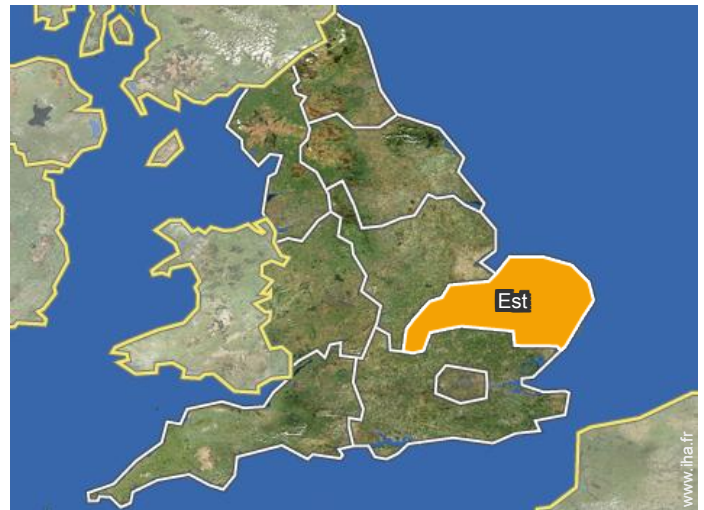

Album photos - 1

chambre

séjour

Localisation

Localisation & Accès

Coordonnées GPS en degrés, minutes, secondes: Latitude 52°25'14.592"N - Longitude 1°42'38.592"E (Ville)

Adresse

→ Rider Haggard Lane