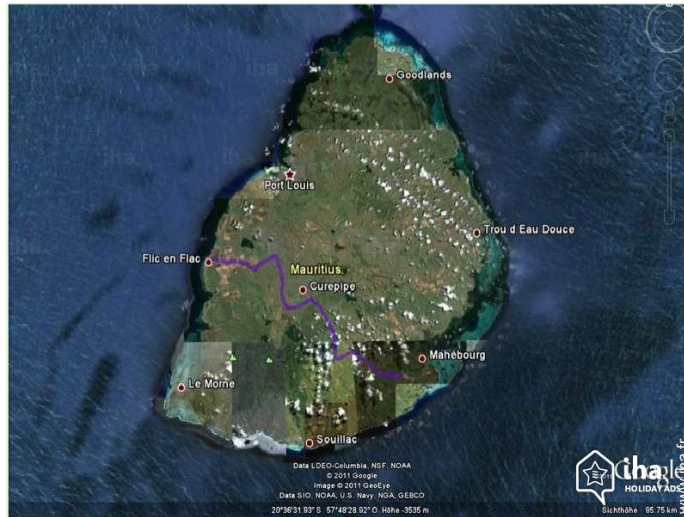

Mer

Album photos - 2

voile

Gîte
Flic en Flac - Maurice
"The Blue Ocean Bungalow"

6
[Réserver](#)

Plan d'accès

Localisation & Accès

Coordonnées GPS en degrés, minutes, secondes: Latitude 20°16'35.88"S - Longitude 57°22'16.1"E (Hébergement)

Adresse

→ Nénuphar Bungalow

• **Aéroport Sir Seewoosagur Ramgoolam**

→ Plaisance, Île Maurice, Maurice

→ Distance : 49km

→ Temps : 1h

• Flic en Flac : (100m)

• Port Louis : (23km)