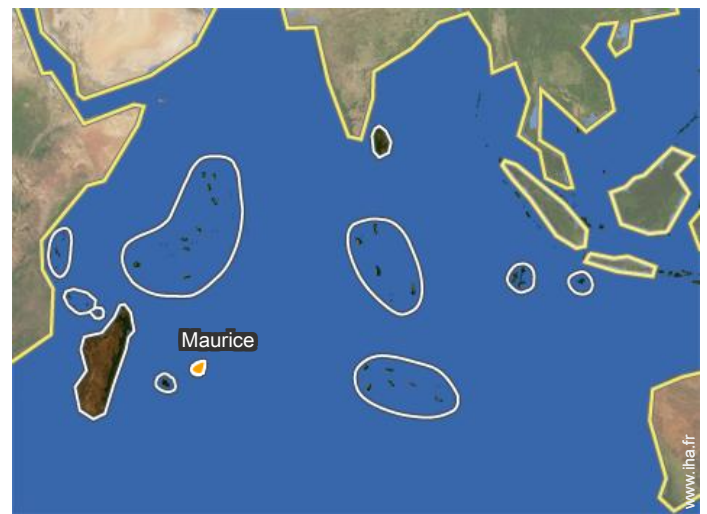

Environnement

- **Site** :

Mer/océan 50m
Plage de sable 50m
Parcours de golf 18 trous 3km
Cascade 15km

- **Commodités** :

Centre village <50m
Arrêt/station de bus <50m
Location de vélo/VTT 100m
Location de moto/scooter 100m
Location de voiture 100m
Location de matériel de plongée 200m
Boulangerie 200m
Petits commerces <50m
Super marché 200m
Salon de coiffure 100m
Cyber café 100m
Poste 200m
Banque <50m
Distributeur automatique de billets <50m
Pharmacie 200m
Médecin 200m
Hôpital 7,5km
Dispensaire 100m

Mer

Album photos - 2

voile

Gîte
Flic en Flac - Maurice
"The Blue Ocean Bungalow"

6
[Réserver](#)

Plan d'accès

Localisation & Accès

Coordonnées GPS en degrés, minutes, secondes: Latitude 20°16'35.88"S - Longitude 57°22'16.1"E (Hébergement)

Adresse

→ Nénuphar Bungalow

• **Aéroport Sir Seewoosagur Ramgoolam**

→ Plaisance, Île Maurice, Maurice

→ Distance : 49km

→ Temps : 1h

• Flic en Flac : (100m)

• Port Louis : (23km)

Contact

Langues parlées

N° annonce 5178

www.ihaf.fr

>> LOCATIONS DE VACANCES

DE PARTICULIER À PARTICULIER

Localisation

Gîte
Île Maurice - Maurice
"The Blue Ocean Bungalow"