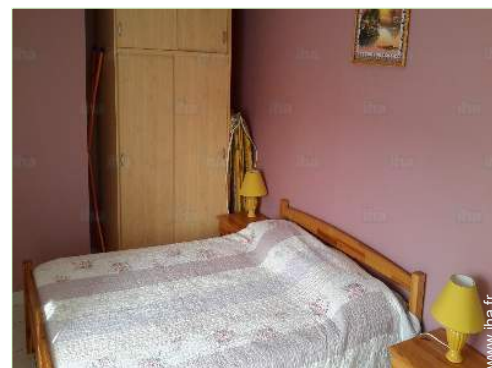

Extérieur

- **Superficie du terrain :**
  200m²
- **Installation extérieure :**
  Terrasse
- **Cadre extérieur :**
  Jardin 25m², pelouse
- **Equipements extérieurs :**
  Barbecue, table(s) de jardin, 6 chaise(s) de jardin, parasol, 2 chaise(s) longue(s)

chambre

Services

- **Linge :**
  Draps possible en sus (1 fois/semaine +30 €), Linge de maison possible en sus (1 fois/semaine +10€), Couverture(s), Oreiller(s)
- **Maison :**
  Nettoyage de départ possible en sus (+45€)

Informations pratiques

- **Informations pratiques**
  Enfants bienvenus
  Présence sur place : animaux domestiques, animaux de ferme
  Location non fumeur, transport personnel souhaitable
  Tension électrique : 110-120V / 60Hz