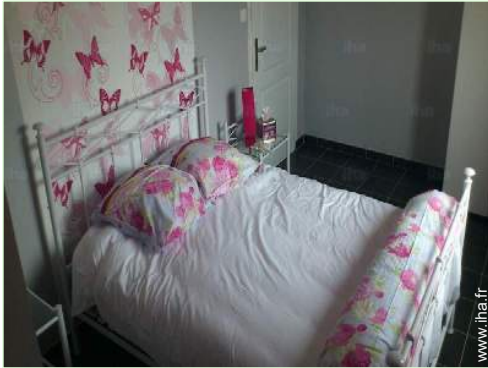

chambre

Extérieur

- **Superficie du terrain :**
  150m²
- **Installation extérieure :**
  Terrasse
- **Cadre extérieur :**
  Cour privée, terrain clos
- **Equipements extérieurs :**
  Barbecue, table(s) de jardin, 8 chaise(s) de jardin, parasol, salon de jardin, bac à sable

Intérieur

- **Capacité d'accueil :**
  de 1 à 8 personne(s) (8 adultes)
- **Superficie habitable :**
  100m²
- **Agencement intérieur :**
  4 chambre(s), 3 salle(s) de douche, 3 WC, séjour, salon, coin cuisine, salle à manger, mezzanine, salon télévision, cellier
- **Couchage - lit(s) :**
  4 lit(s) double(s), 1 lit(s) bébé
- **Confort :**
  T.V., jeux de société, collection de livres, téléphone, armoire, penderie, chauffage électrique, baie vitrée, volets roulants
- **Equipement ménager :**
  Vaisselle/couverts, ustensiles et batterie de cuisine, cafetière, bouilloire électrique, grille-pain, presse-agrumes, robot ménager, cuisinière électrique, plaques de cuisson, four, micro-ondes, hotte aspirante, réfrigérateur, congélateur, lave-vaisselle, lave-linge, aspirateur, fer à repasser

Services

- **Linge :**
  Draps, Linge de toilette possible en sus, Linge de maison possible en sus, Couverture(s), Couette(s), Oreiller(s)
- **Maison :**
  Entretien ménager possible en sus (+50€)
- **Restauration :**
  Petit déjeuner possible en sus

Informations pratiques

- **Informations pratiques**
  Enfants bienvenus
  Animaux refusés
  Présence sur place : animaux domestiques, animaux de ferme
  Eau : chaude/froide
  Alimentation électrique : secteur