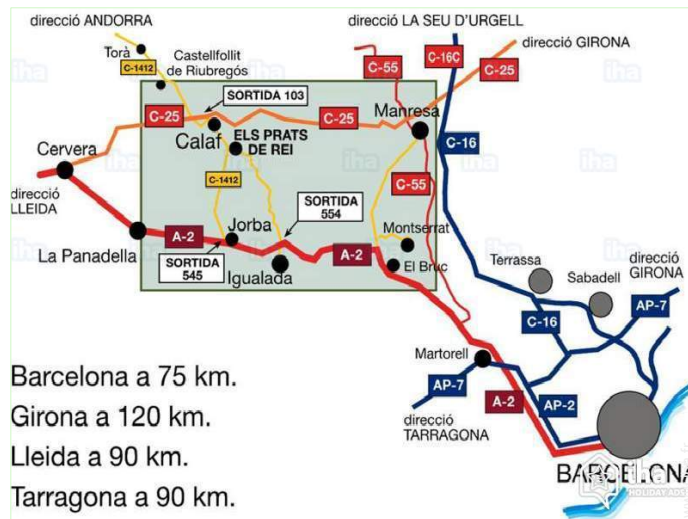

salle de jeux

aménagement extérieur

Plan d'accès

Localisation & Accès

Coordonnées GPS en degrés, minutes, secondes: Latitude 41°41'47.403"N - Longitude 1°34'45.501"E ([Hébergement](#))

Adresse

→ Casa Bartomeu
Ctra. BV-1031 "Les Maioles", km. 3,5
08281 Els Prats de Rei

• Aéroport Barcelona El Prat

→ Barcelone, Province de Barcelone,
Catalogne, Espagne
→ Distance : 65km
→ Temps : 1h

• Autoroute (sortie) A-2

→ Jorba, Province de Barcelone,
Catalogne, Espagne
→ Distance : 14km
→ Temps : 20'

• Gare routière (bus) Hispano Igualadina

→ Els Prats de Rei, Province de Barcelone,
Catalogne, Espagne
→ Distance : 4km
→ Temps : 5'

- Igualada : (16km)
- Manresa : (36km)
- Barcelone : (75km)

Contact

Langues parlées