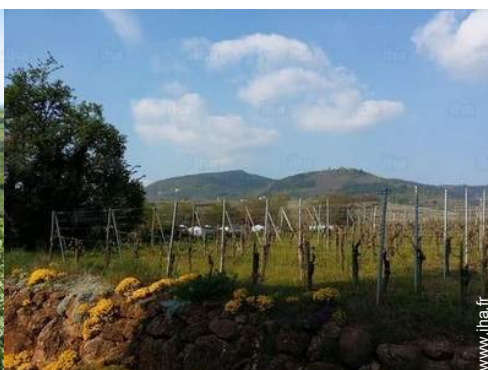

vue de la propriété