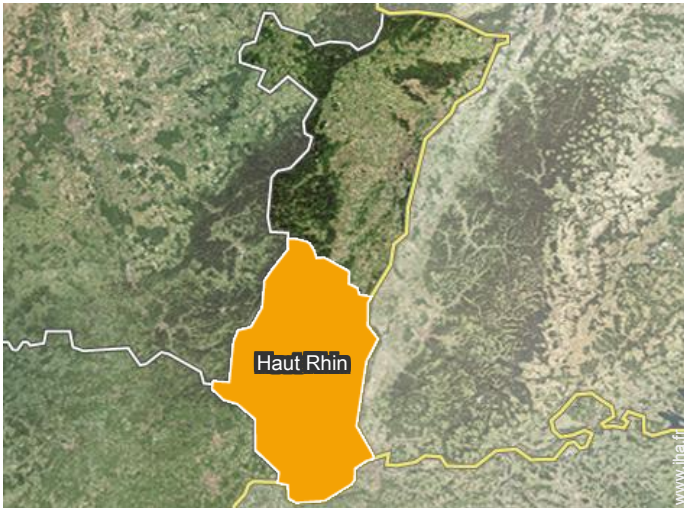

Localisation

Localisation & Accès

" Eguisheim est en centre Alsace à proximité des différents sites touristiques "

Coordonnées GPS en degrés, minutes, secondes: Latitude 48°2'39"N - Longitude 7°18'7"E (Hébergement)

Adresse

→ 22 rue porte haute
68420 Eguisheim

• Autoroute (sortie) A35

→ Colmar, Haut Rhin, Alsace, France
→ Distance : 10km

- Colmar : (5km)
- Kaysersberg : (12km)

Contact

Langues parlées