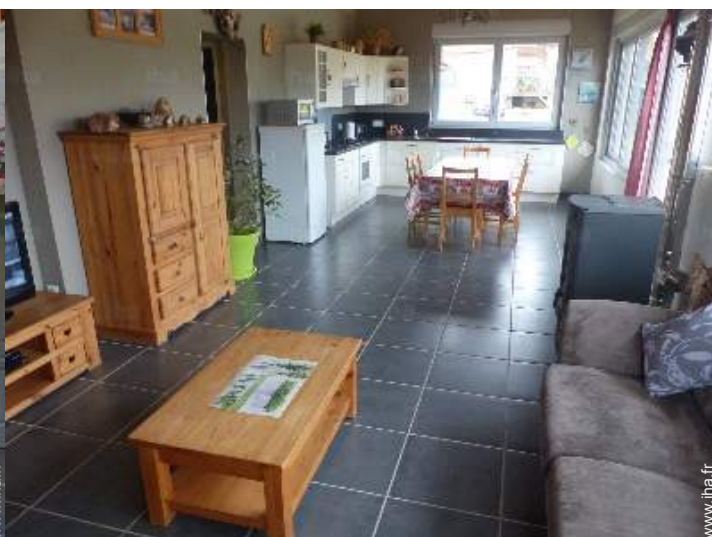

- **Capacité d'accueil :**
de 1 à 6 personne(s) (4 adultes, 2 enfant(s))
- **Superficie habitable :**
100m²
- **Agencement intérieur :**
5 pièce(s), 2 chambre(s), 1 salle(s) de douche, séjour, salon, cuisine américaine, salle à manger, mezzanine, salon télévision, salon bibliothèque
- **Couchage - lit(s) :**
1 lit(s) double(s), 1 canapé-lit(s) 2 pers, 1 lits superposés, 1 lit(s) bébé
- **Confort :**
T.V., lecteur DVD, jeux de société, collection de livres, prise antenne t.v., cable/satellite, armoire, placard, penderie, sèche-cheveux, sèche-serviettes chauffant, baie vitrée, double-vitrage
- **Equipement ménager :**
Vaisselle/couverts, ustensiles et batterie de cuisine, cafetière, machine à café électrique, bouilloire électrique, grille-pain, crêpière, appareil à raclette, cuisinière à gaz, four, micro-ondes, hotte aspirante, réfrigérateur, lave-vaisselle, lave-linge, aspirateur, fer à repasser, planche à repasser

séjour

Album photos - 1

Hiver

vue depuis la terrasse couverte

Hiver

salon

séjour

Album photos - 2

salle à manger

salon télévision

salle(s) de douche

cuisine

chambre principale

chambre junior

salon bibliothèque

mezzanine