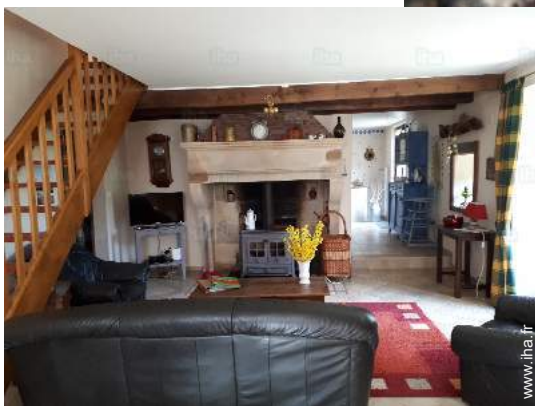

Gîte

Deuxnouds devant Beauzée

"Gîte du Presbytère"

Gîte - Maison de Campagne de Charme, individuel(le), de 1 étage, entrée individuelle, dans un(e) Hameau

Cadre : champêtre

Capacité : 5 personne(s)

Chambre(s) : 2

Pièce(s) : 4

Gîtes de France (3 épis)

Deuxnouds devant Beauzée - Meuse (55) - Lorraine

France

Réservation : +33 (0) 3 29 70 73 09 (France)

N° annonce 43786

www.ihha.fr