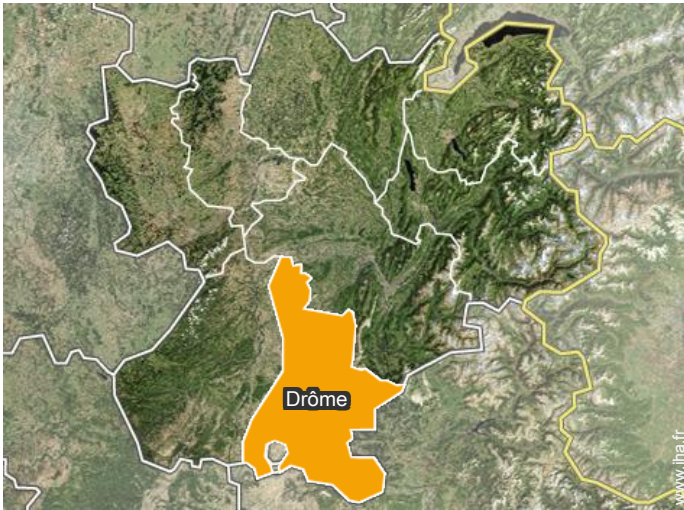

Plan d'agencement

Album photos - 1

Album photos - 2

Localisation

Localisation & Accès

" Autoroute à 90 kms environs, Nyons à 35 kms, Grignan 55 kms, Vaison la Romaine 50 kms.... "

Coordonnées GPS en degrés, minutes, secondes: Latitude 44°25'48"N - Longitude 5°23'54"E (Hébergement)

Adresse

→ LE SERRE
26510 Cornillac

• Autoroute (sortie) montelimar sud

→ Montélimar, Drôme, Rhône Alpes,
France
→ Distance : 90km

- Nyons : (36km)
- Rémuzat : (10km)
- Montélimar : (90km)

Contact

Langues
parlées