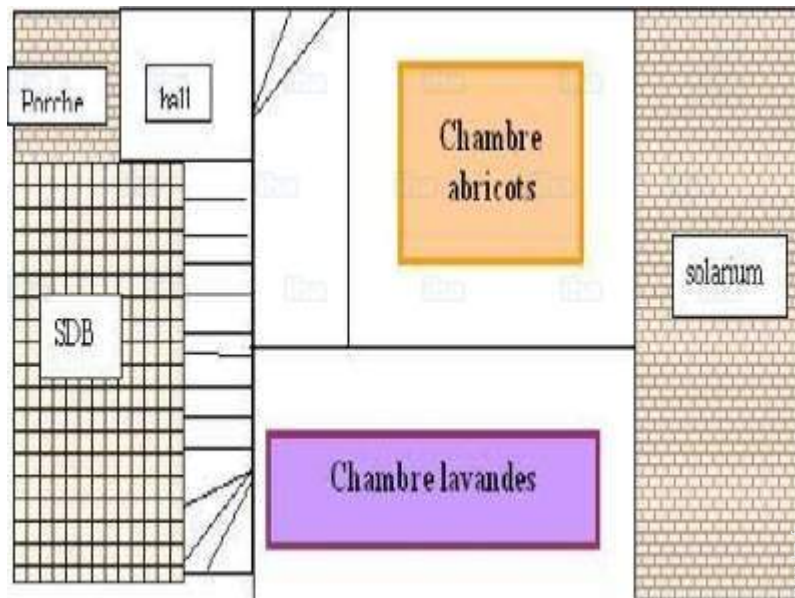

Plan d'agencement

Album photos - 1

Album photos - 2

Localisation

Localisation & Accès

" Autoroute à 90 kms environs, Nyons à 35 kms, Grignan 55 kms, Vaison la Romaine 50 kms.... "

Coordonnées GPS en degrés, minutes, secondes: Latitude 44°25'48"N - Longitude 5°23'54"E (Hébergement)