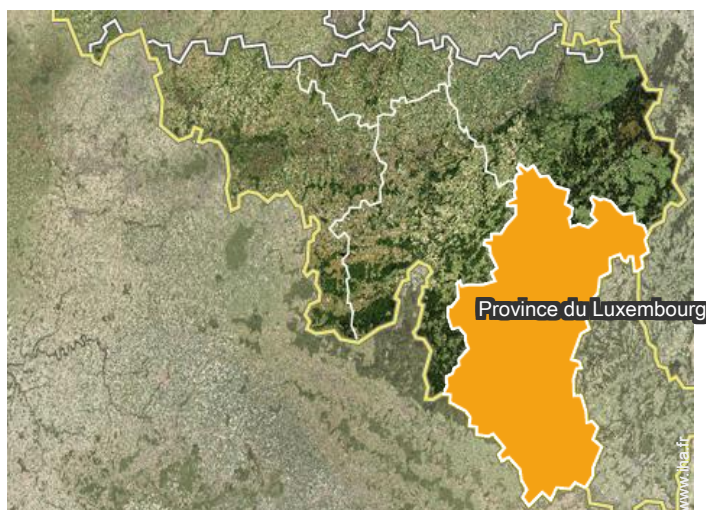

Localisation

Localisation & Accès

Coordonnées GPS en degrés, minutes, secondes: Latitude 49°48'2"N - Longitude 5°0'35"E ([Hébergement](#))

Adresse

→ rue de Falimont, 16
6838 Corbion

• Autoroute (sortie) E411

→ Bruxelles, Bruxelles Capitale, Belgique
→ Distance : 150km
→ Temps : 1h30'

- Bouillon : (7,5km)
- Sedan : (17km)

Contact

Langues parlées