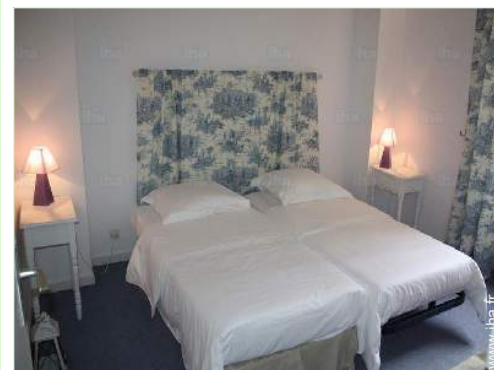

chambre

cuisine

chambre

chambre

Intérieur

- **Capacité d'accueil :**
de 2 à 6 personne(s)
- **Superficie habitable :**
100m²
- **Agencement intérieur :**
3 chambre(s), 1 salle(s) de bain, 1 WC, salon 30m², cuisine indépendante, coin repas, salon télévision, salon bar
- **Couchage - lit(s) :**
2 lit(s) double(s), 2 lit(s) simple(s), 2 possibilité couchage(s) supplémentaire(s)
- **Confort :**
T.V., chaine hifi, lecteur DVD, accès internet, armoire, placard, penderie, sèche-cheveux, chauffage central, rideaux, stores, interphone
- **Equipement ménager :**
Vaisselle/couverts, ustensiles et batterie de cuisine, cafetière, machine à café électrique, bouilloire électrique, grille-pain, presse-agrumes, appareil à fondue, plaques de cuisson, four, micro-ondes, hotte aspirante, réfrigérateur, congélateur, machine à glaçon/ice maker, lave-vaisselle, lave-linge, aspirateur, fer à repasser, planche à repasser