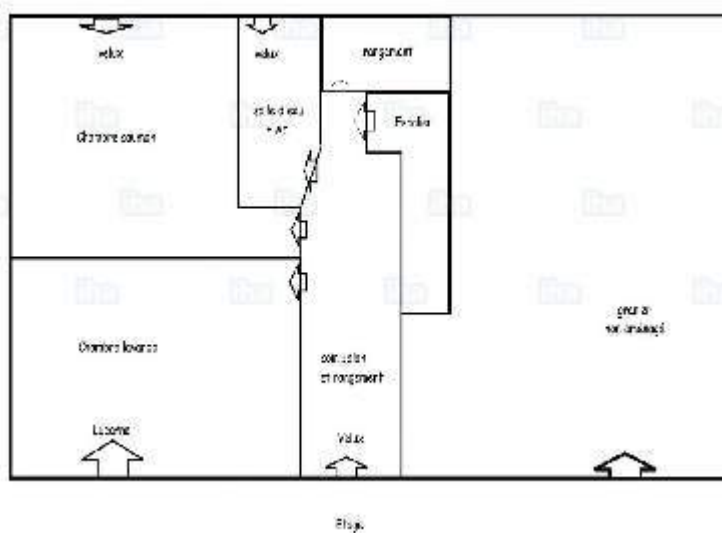

Plan d'agencement