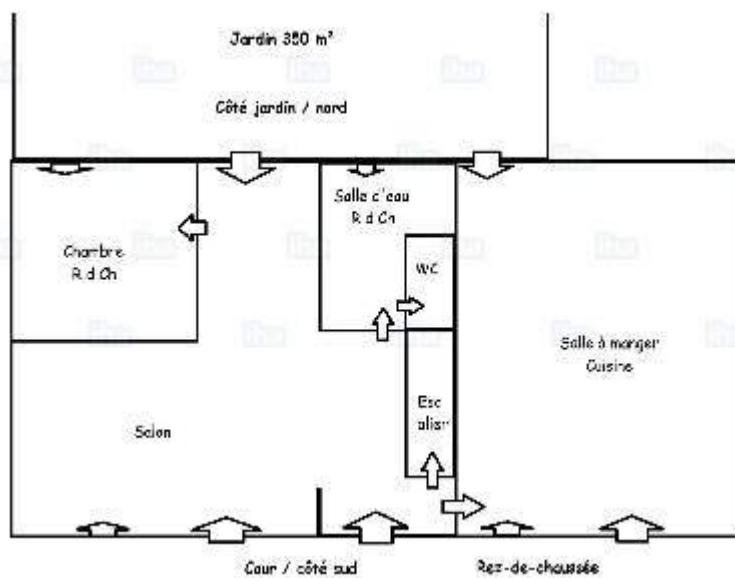

Plan d'agencement