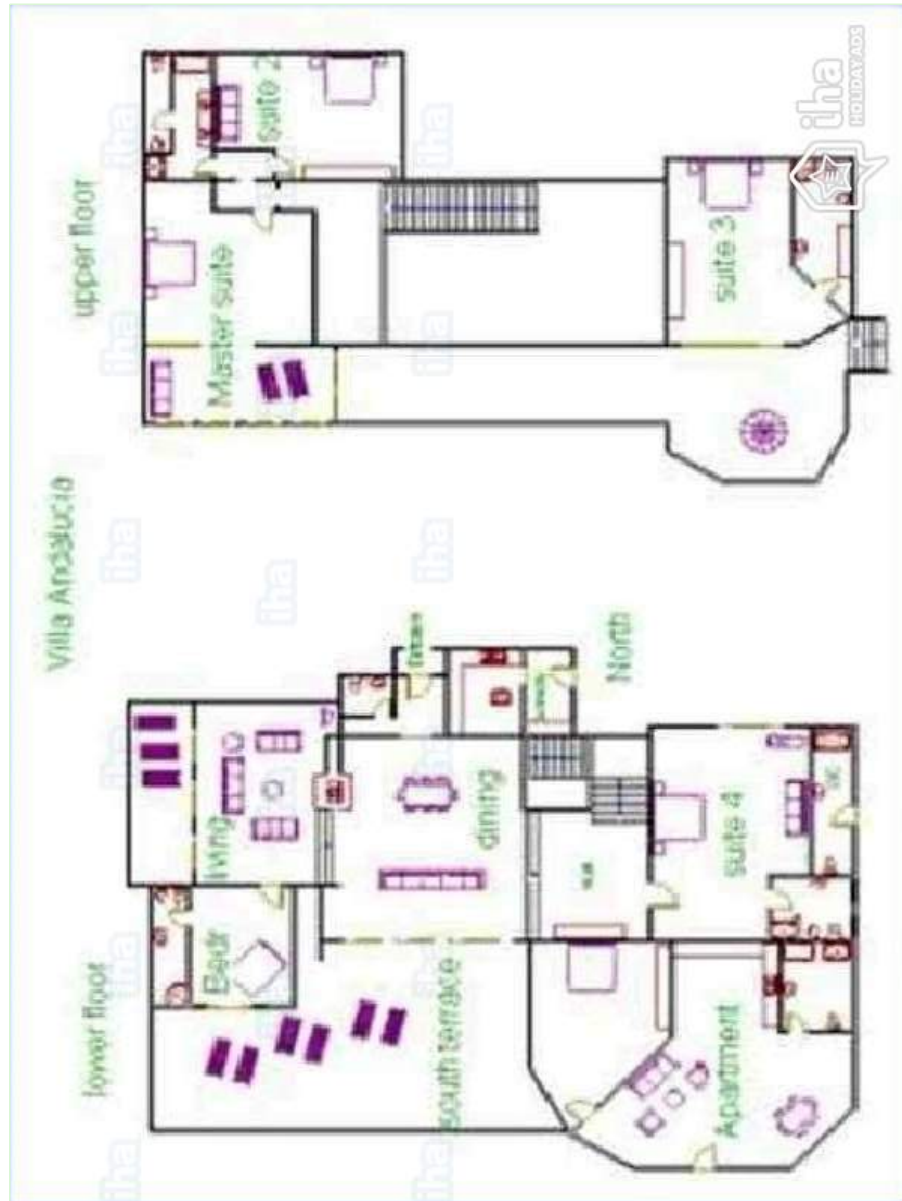

Intérieur

- **Capacité d'accueil :**
de 6 à 20 personne(s)
- **Superficie habitable :**
350m²
- **Agencement intérieur :**
10 chambre(s), 9 salle(s) de bain, 1 WC, salle à manger, coin repas, coin du feu
- **Couchage - lit(s) :**
10 lit(s) double(s), 2 canapé-lit(s) 2 pers
- **Confort :**
Cheminée, T.V., cable/satellite, accès internet, wifi, armoire, placard, penderie, sèche-cheveux, douche massante, partiellement climatisé, chauffage central, rideaux, stores, double-vitrage
- **Equipement ménager :**
Vaisselle/couverts, ustensiles et batterie de cuisine, cafetière, machine à café électrique, bouilloire électrique, grille-pain, cuisinière électrique, micro-ondes, réfrigérateur, congélateur, lave-vaisselle

Plan d'agencement

www.ihaf.fr

Album photos - 1

vue d'ensemble

coin du feu

coin repas

Album photos - 2

Album photos - 3