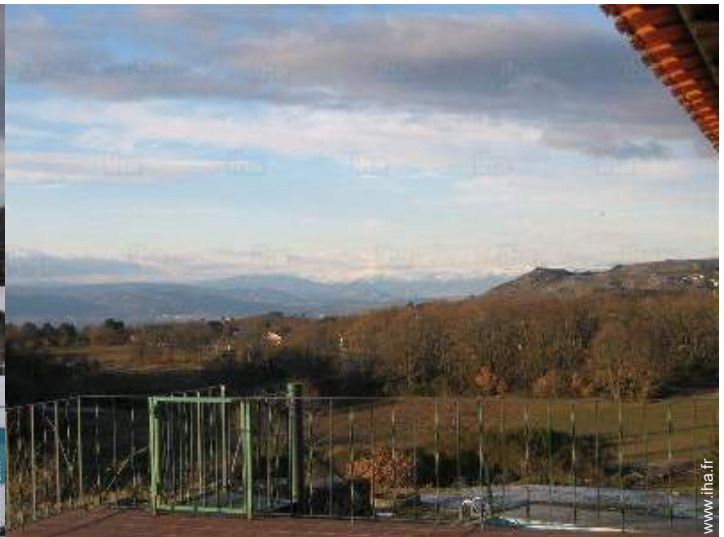

Album photos - 2