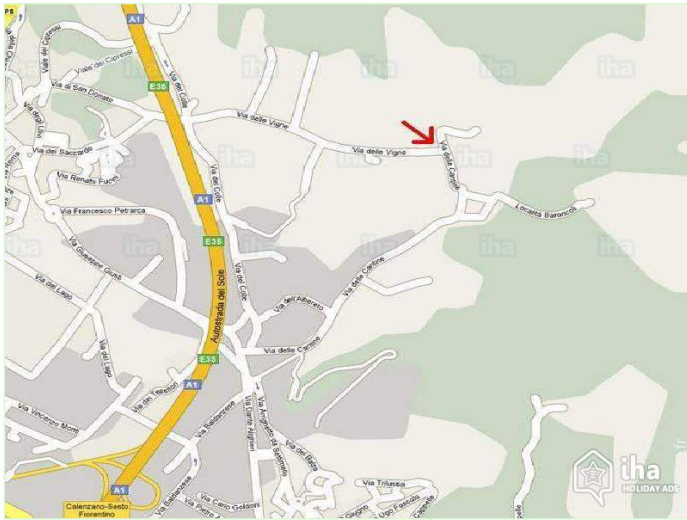

Album photos - 1

Piscine

petite chambre

cuisine

coin repas

Plan d'accès

Localisation & Accès

Coordonnées GPS en degrés, minutes, secondes: Latitude 43°51'47"N - Longitude 11°11'22"E (Hébergement)

Adresse

→ via delle cantine 118
50041 Calenzano

• Aéroport Florence Amerigo Vespucci

→ Florence, Province de Florence,
Toscane, Italie
→ Distance : 11km
→ Temps : 15'

• Autoroute (sortie) Calenzano sesto fiorentino