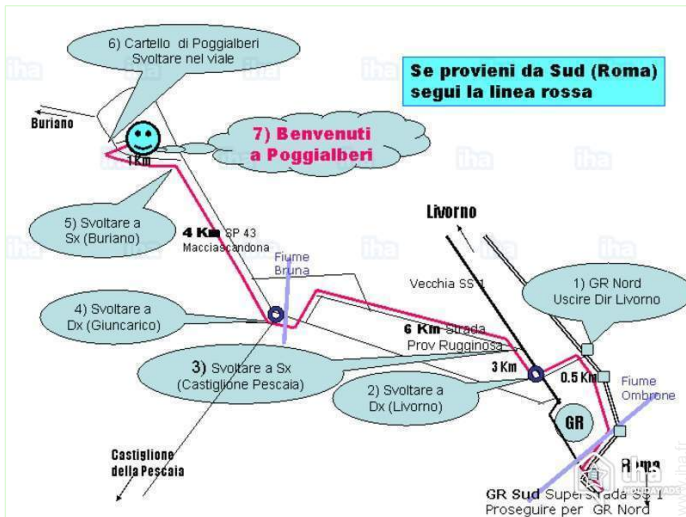

Album photos - 1

vue de la propriété

Album photos - 2

Installation extérieure à disposition des hôtes

Plan d'accès

Localisation & Accès

Coordonnées GPS en degrés, minutes, secondes: Latitude 42°50'33.69"N - Longitude 11°0'17.83"E (Hébergement)

Adresse

→ loc Fattoria Poggialberi snc
Grosseto
58043 Buriano

● Gare ferroviaire Grosseto

→ Grosseto, Province de Grosseto,
Toscane, Italie
→ Distance : 13km

● Aéroport Grosseto

→ Grosseto, Province de Grosseto,
Toscane, Italie
→ Distance : 17km

● Autoroute (sortie) Grosseto Nord

→ Grosseto, Province de Grosseto,
Toscane, Italie
→ Distance : 17km

● Vetulonia : (3km)

● Florence : (145km)

● Sienne : (70km)

Contact

Langues parlées

Localisation