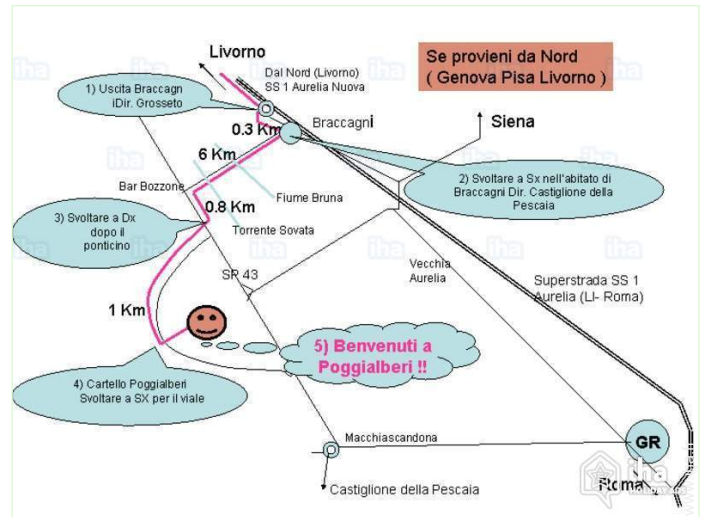

Album photos - 1

vue de la propriété

Album photos - 2

Installation extérieure à disposition des hôtes

Plan d'accès

Localisation & Accès

Coordonnées GPS en degrés, minutes, secondes: Latitude 42°50'33.69"N - Longitude 11°0'17.83"E (Hébergement)

Adresse

→ loc Fattoria Poggialberi snc
Grosseto
58043 Buriano

● Gare ferroviaire Grosseto

→ Grosseto, Province de Grosseto,
Toscane, Italie
→ Distance : 13km

● Aéroport Grosseto

→ Grosseto, Province de Grosseto,
Toscane, Italie
→ Distance : 17km

● Autoroute (sortie) Grosseto Nord

→ Grosseto, Province de Grosseto,
Toscane, Italie
→ Distance : 17km

● Vetulonia : (3km)

● Florence : (145km)

● Sienne : (70km)

Contact

Langues parlées

Localisation