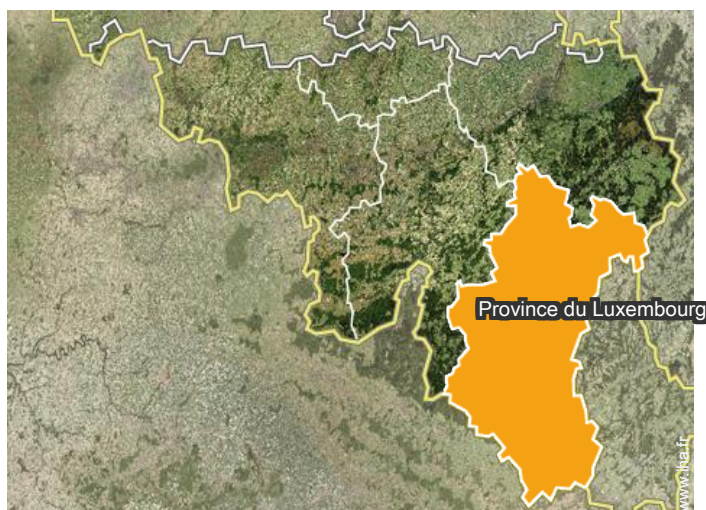

Album photos - 1

cuisine

grande chambre

Cadre extérieur

Localisation

Localisation & Accès

" Par E411 entre Bruxelles et Luxembourg, sortie Libramont, N89 à Bras-Haut; En train: gare de Libramont. "

 Coordonnées GPS en degrés, minutes, secondes: Latitude 49°58'55"N - Longitude 5°23'14"E (Hébergement)

Adresse

→ 3, Chemin de la Core
6800 Bras Haut

• Bastogne : (30km)

• Gare ferroviaire Libramont

→ Libramont, Province du Luxembourg,
Wallonie, Belgique
→ Distance : 7,5km

• Aéroport Saint Hubert

→ Saint Hubert, Province du Luxembourg,
Wallonie, Belgique
→ Distance : 5km