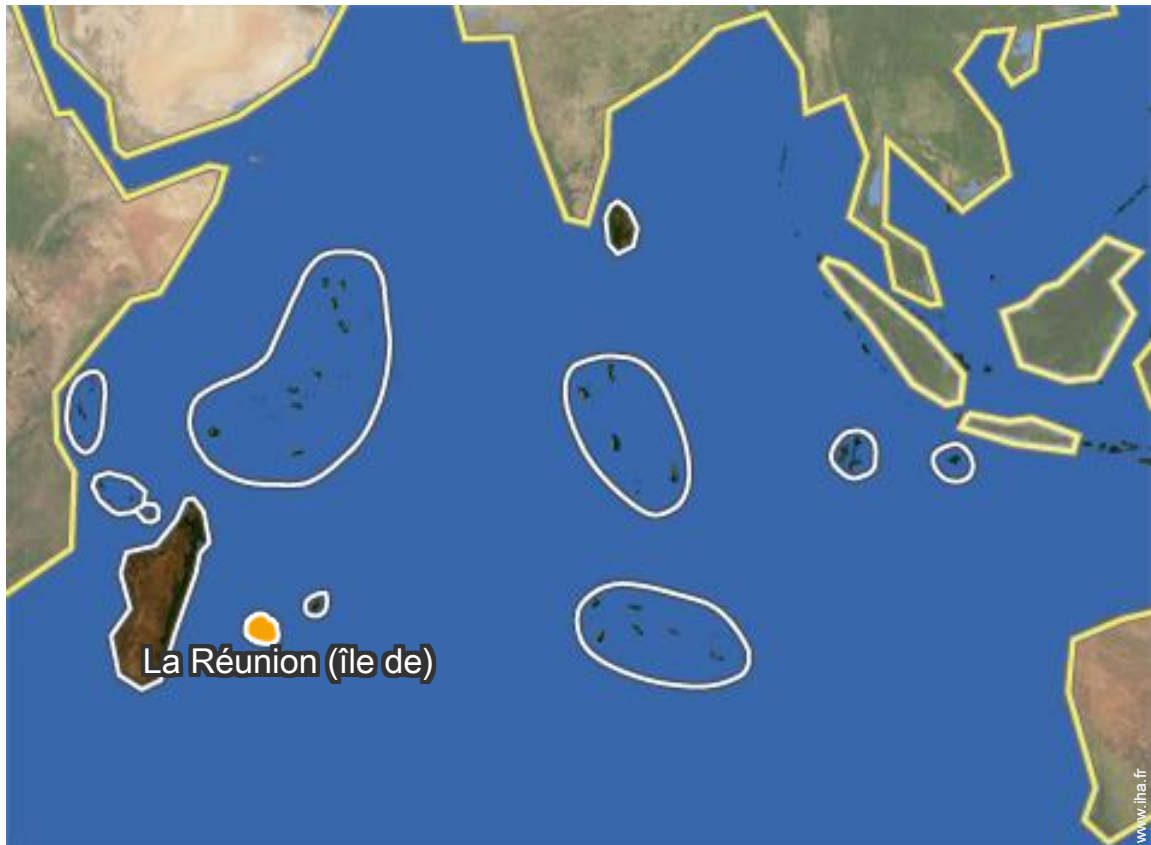

Localisation