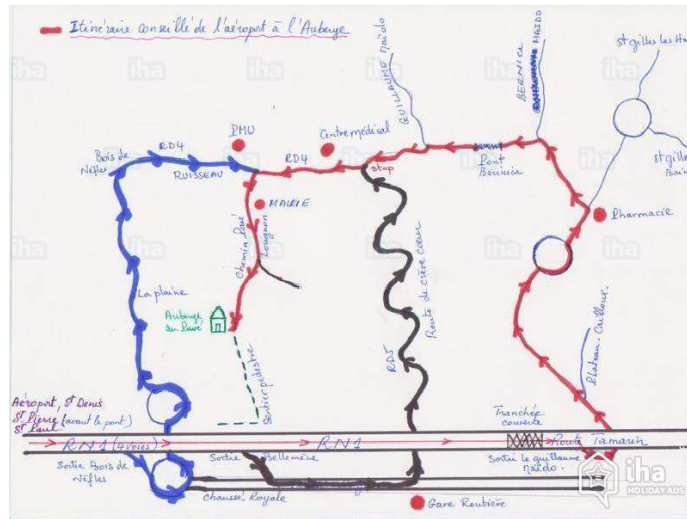

Août 2013

Août 2013

Août 2013

Août 2013

Plan d'accès

Localisation & Accès

Coordonnées GPS en degrés, minutes, secondes: Latitude 21°1'25"S - Longitude 55°17'56"E (Hébergement)

Adresse

→ 164ter Chemin Pavé Loughon
97460 Bellemène

• Aéroport Roland Garros

→ Saint Denis (Réunion), La Réunion (île de)
→ Distance : 50km

- Saint Paul : (7,5km)
- Saint Gilles les Bains : (10km)
- La Possession : (22km)