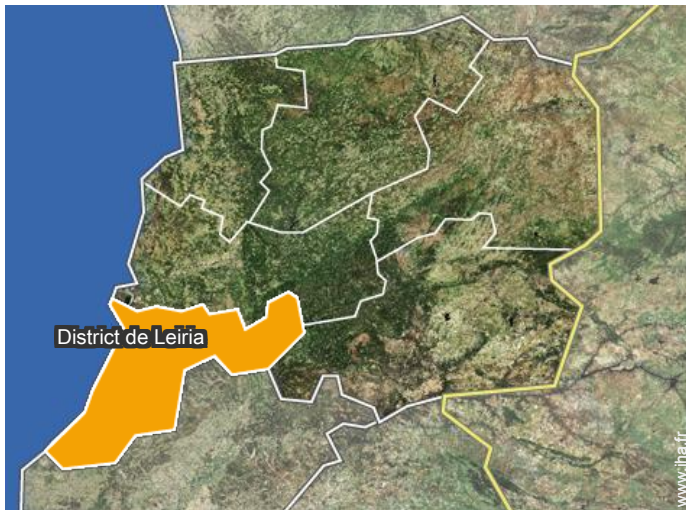

[Séjours à thème](#)

VTT

Localisation

Localisation & Accès

Coordonnées GPS en degrés, minutes, secondes: Latitude 39°40'22.96"N - Longitude 8°48'33.92"O ([Hébergement](#))

Adresse

→ Estrada da Mata 24
2440 Batalha

• Autoroute (sortie) fatima

→ Fátima, District de Santarém, Lisbonne
et Vallée du Tage, Portugal
→ Distance : 15km
→ Temps : 15'

• Lisbonne : (100km)

Contact

Langues
parlées

Gîte
Fátima Leiria - Portugal
"Casa do colipo"