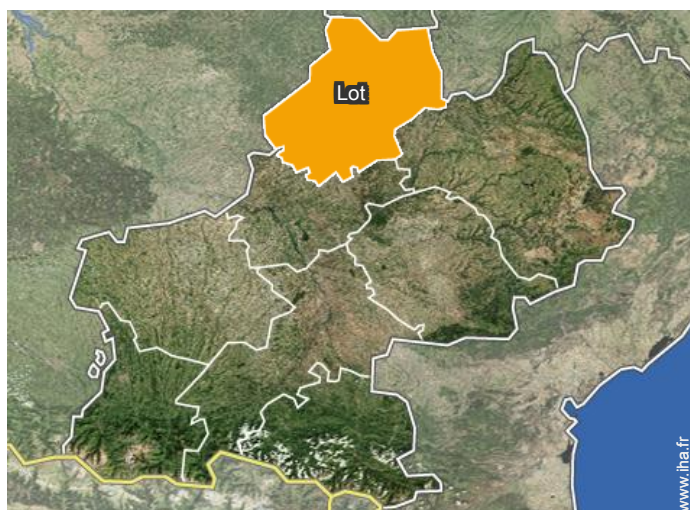

chambre

coin cuisine

chambre

Localisation

Localisation & Accès

Coordonnées GPS en degrés, minutes, secondes: Latitude 44°45'51"N - Longitude 1°52'44"E (Hébergement)

Adresse

→ Lieu-Dit Cahuac
46120 Aynac

• Autoroute (sortie) A20

→ Labastide Murat, Lot, Midi Pyrénées, France
→ Distance : 40km

• Gare ferroviaire Gramat

→ Gramat, Lot, Midi Pyrénées, France
→ Distance : 18km
→ Temps : 20'

• Aéroport Brive Vallée de la Dordogne

→ Brive la Gaillarde, Corrèze, Limousin, France
→ Distance : 60km

• Rocamadour : (30km)

- Padirac : (20km)
- Figeac : (33km)

Contact

Langues parlées

Gîte
Aynac - France
"Gîte de la Roudière"

7
Réserver

Calendrier des disponibilités - à partir de : septembre 2019