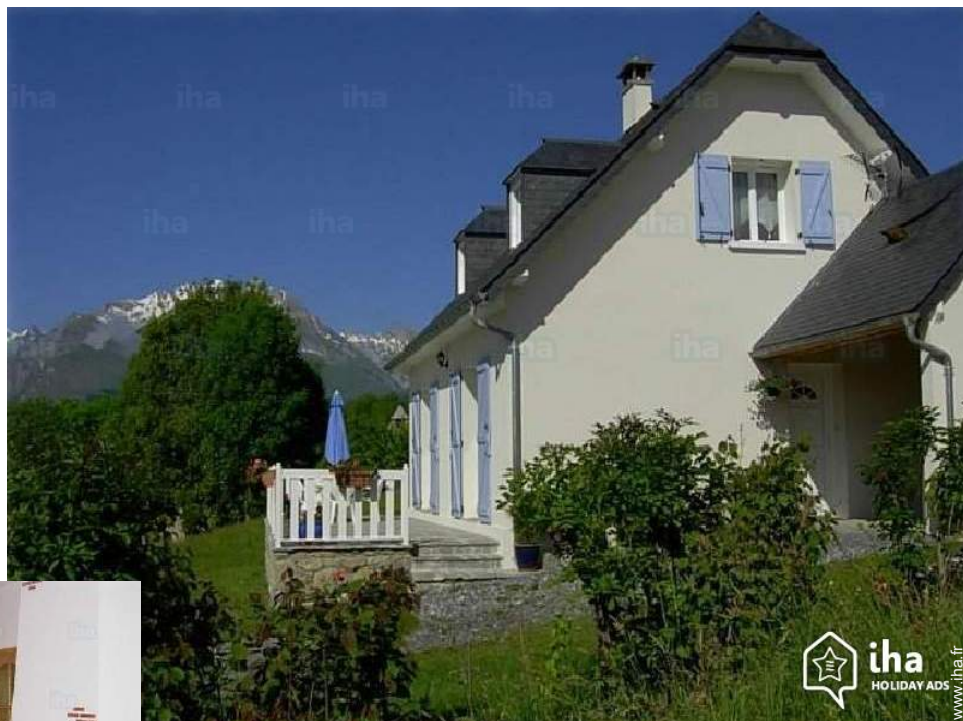

Gîte Arcizans Dessus "Gîte des Moulins"

Gîte - Maison de Campagne, individuel(le), de 1 étage, entrée individuelle, dans un(e) Exploitation agricole

Cadre : tranquille, rural

Capacité : de 1 à 6 personne(s)

Gîte - Maison de Campagne, individuel (le), de 1 étage, entrée individuelle, dans un (e) Exploitation agricole

- **Idéal pour couple, famille**
- **Vue** : panoramique, sans vis à vis, montagne, prairie, village, nocturne scintillante
- **Cadre** : tranquille, rural
- **Exposition** : Sud-est