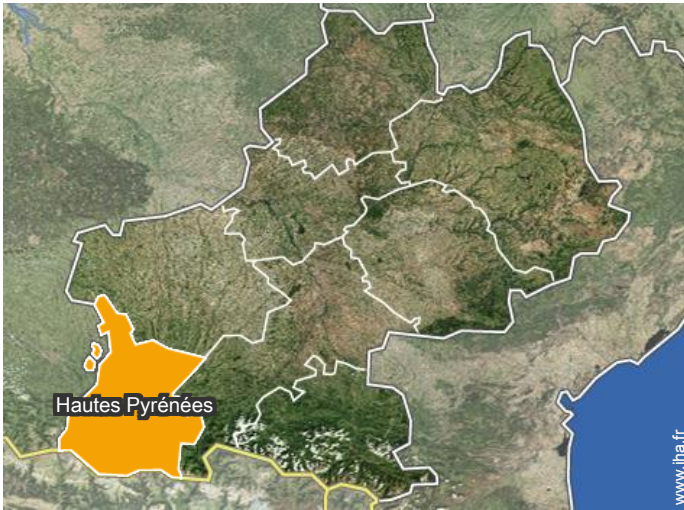

→ Tarbes, Hautes Pyrénées, Midi Pyrénées, France
→ Distance : 40km
→ Temps : 45'

• Gare ferroviaire Lourdes

→ Lourdes, Hautes Pyrénées, Midi Pyrénées, France
→ Distance : 20km
→ Temps : 20'

• Aéroport Tarbes Lourdes Pyrénées

→ Tarbes, Hautes Pyrénées, Midi Pyrénées, France
→ Distance : 30km
→ Temps : 30'

- Argelès Gazost : (7,5km)
- Lourdes : (20km)
- Caunterets : (20km)

Contact

Langues parlées

Localisation

Gîte
Arcizans Dessus - France
"Gîte des Moulins"