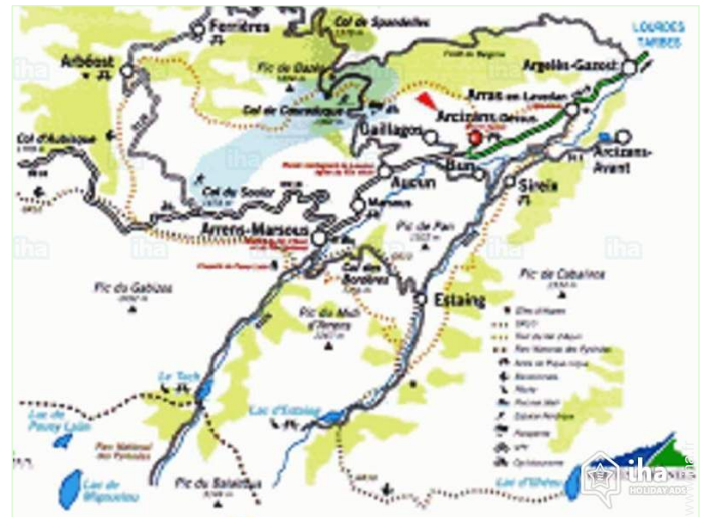

vue sud-est

Plan d'accès

Localisation & Accès

Coordonnées GPS en degrés, minutes, secondes: Latitude 42°58'56"N - Longitude 0°9'38"O ([Hébergement](#))

Adresse

→ Route des Moulins
65400 Arcizans Dessus

• Autoroute (sortie) A 64

→ Tarbes, Hautes Pyrénées, Midi Pyrénées, France
→ Distance : 30km
→ Temps : 30'

- Argelès Gazost : (7,5km)
- Lourdes : (20km)
- Caunterets : (20km)

Contact

Langues parlées

Localisation

Gîte
Arcizans Dessus - France
"Gîte des Moulins"